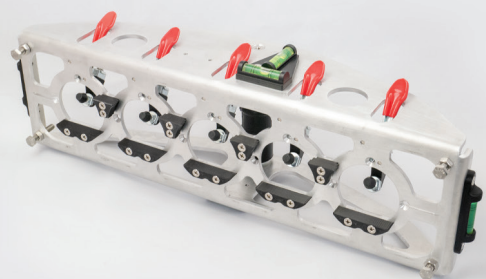

IN DEVICE

INNOVATIVE DEVICE FOR INSTALLERS

INNOWACYJNE NARZĘDZIE DO OSADZANIA PUSZEK PODTYNKOWYCH TYPU PK60

Narzędzie jest przeznaczone dla wykonawców instalacji elektrycznych w budownictwie.

**Katalog
produktowy.**

www.indevice.pl

CZYM JEST **POWER AD**

Urządzenie jest innowacyjnym narzędziem do osadzania puszek podtynkowych typu PK60 o średnicy 60mm. Narzędzie jest przeznaczone dla wykonawców instalacji elektrycznych w budownictwie. Występuje w zestawie czterech długości usprawniających montaż w szeregu dwóch, trzech, czterech lub pięciu puszek zapewniając idealny wymiar montażu osprzętu

IN DEVICE jest przystosowany do wszystkich rodzajów puszek podtynkowych dostępnych na rynku. Uniwersalność narzędzia realizuje montaż puszek zarówno w pozycji poziomej jak i pionowej.

01 **Konstrukcja**

Konstrukcja POWER AD zawiera w swej strukturze wszystkie geometryczne aspekty i przyrządy jak poziomice, zapewniające poprawność wykonania pracy.

02 **Perfekcja**

Zamocowanie w narzędziu zapewnia odpowiednią sztywność układu, liniowość pozycji oraz idealną okrągłość brzegów puszek.