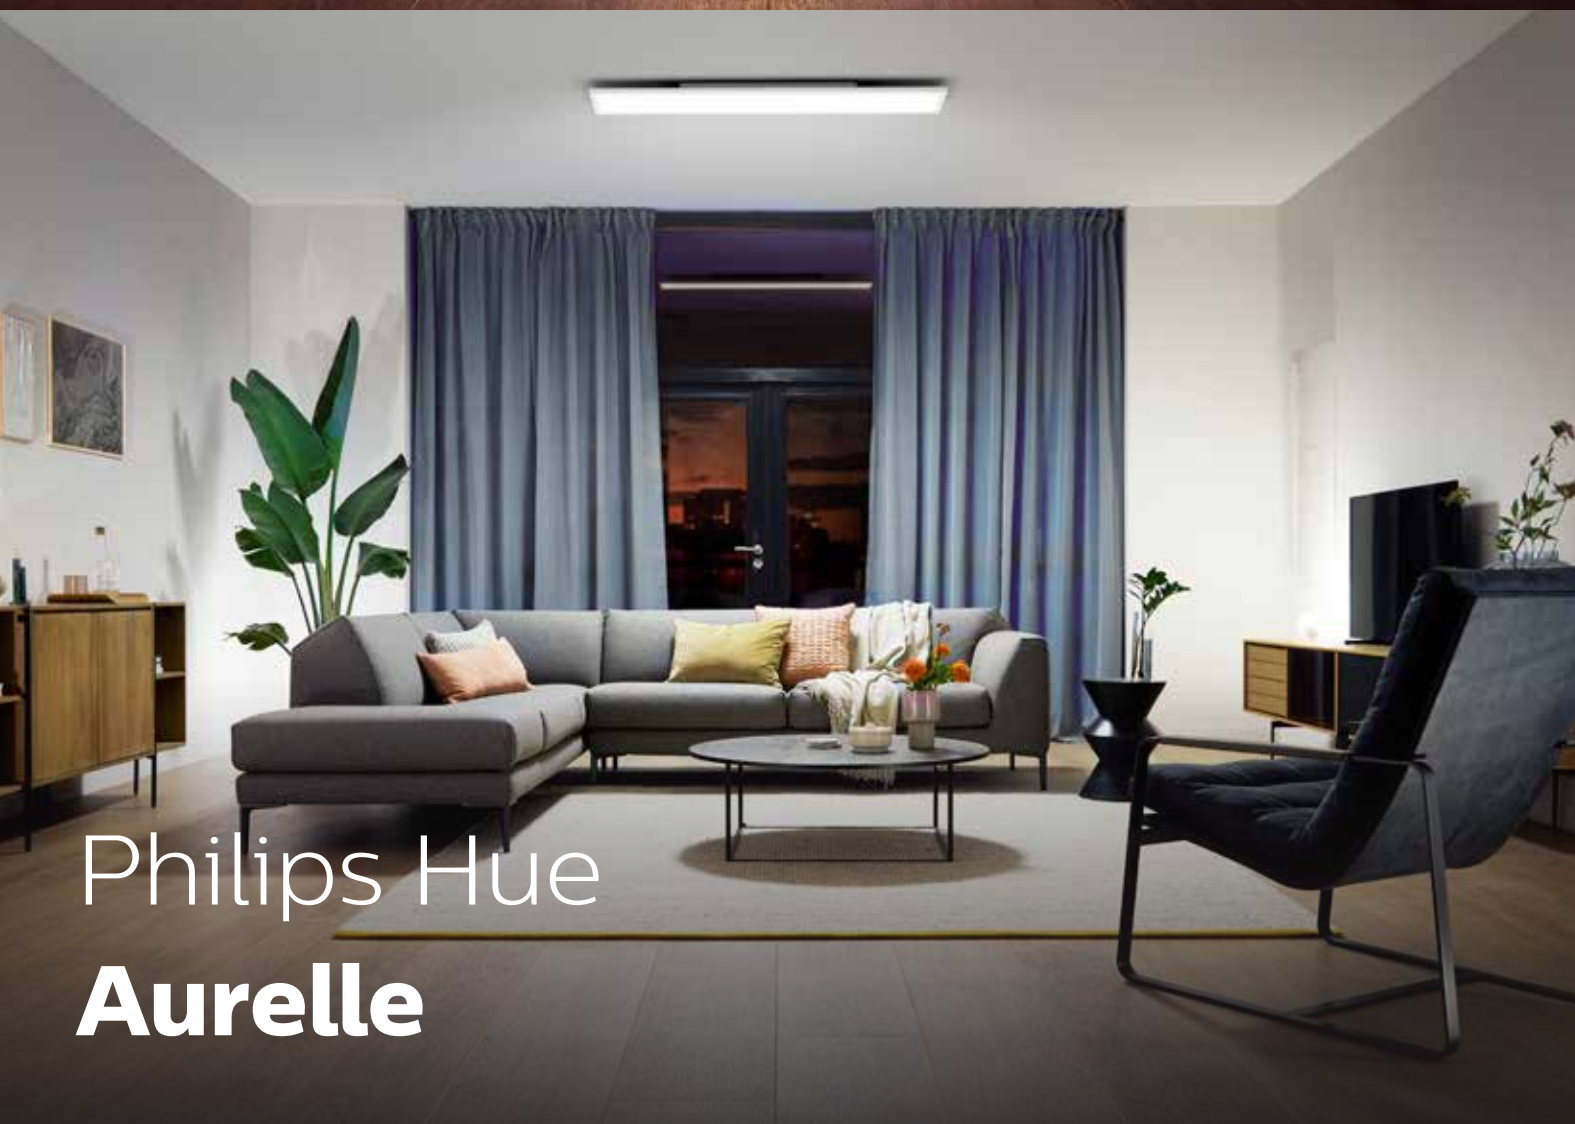

Philips Hue
Aurette

Aurette

2 200 – 6 500 K
Trwałość: 25000 godzin
Źródło światła w zestawie
Hue White Ambiance
⊕ – IP20
Aluminium