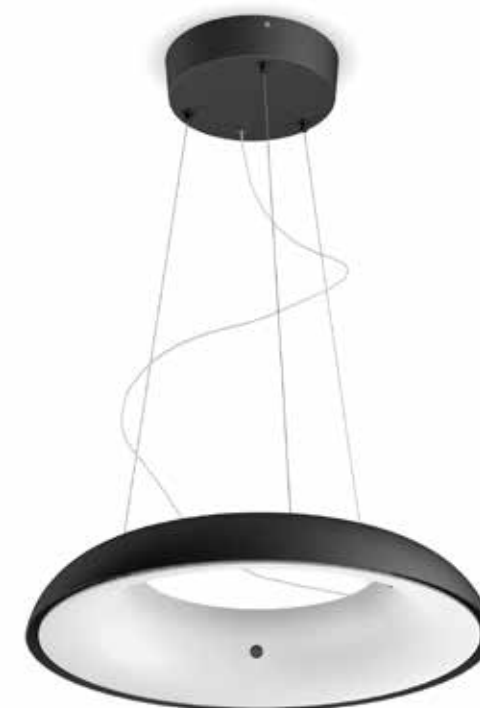

Philips Hue white Ambiance 9,5 W E27 A60 Zestaw startowy  
8718699673345

Philips Hue White Ambiance 6.5 W B39 E14  
8718699726294

Philips Hue White Ambiance 6.5 W B39 E14 2Pack  
8718699726355

Wszystkie produkty Philips Hue White Ambiance działają z Bluetooth® i w technologii ZigBee.

# Philips Hue Amaze

Oprawa wisząca Hue Amaze, biała  
4023331P6

Oprawa wisząca Hue Amaze, czarna  
4023330P6