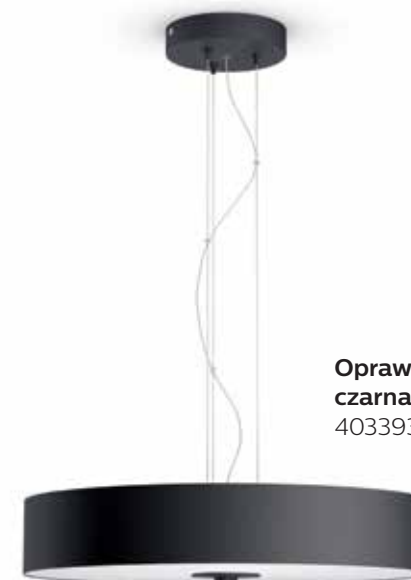

# Philips Hue Fair

Oprawa wisząca Hue Fair,  
biała  
4033931P6

Lampa sufitowa Hue Fair,  
czarna  
4034030P6

Oprawa wisząca Hue Fair,  
czarna  
4033930P6

Lampa sufitowa Hue Fair,  
biała  
4034031P6