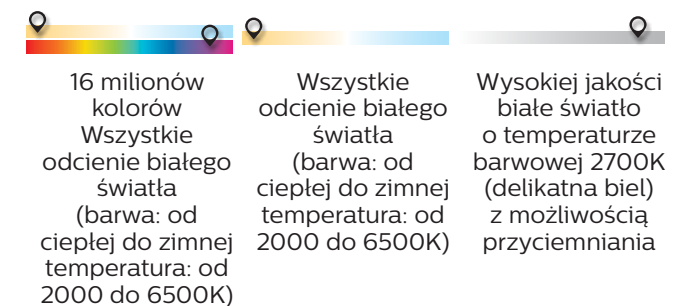

Philips Hue jest kompatybilny z wieloma inteligentnymi urządzeniami, które należą do Friends of Hue. Wybierając jedno z nich, możesz mieć pewność, że będzie bezproblemowo współpracować z Twoim oświetleniem. Philips Hue łączy się z Amazon Echo, Apple HomeKit, Google Home oraz szeregiem innych rozwiązań, dzięki czemu Twój dom może stać się naprawdę inteligentny. Wszystko, dzięki najbardziej zintegrowanemu systemowi oświetlenia na świecie.