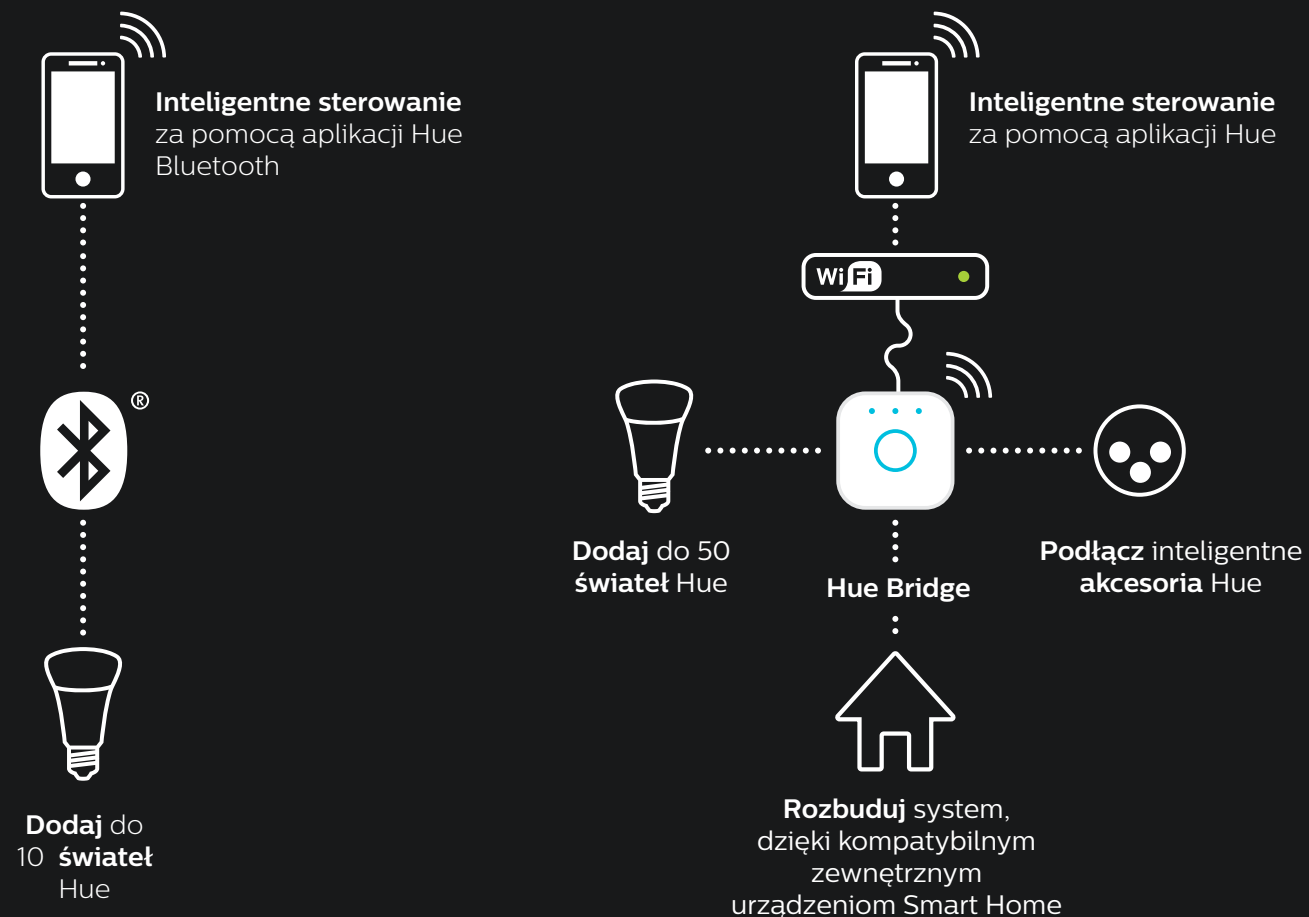

## Więcej możliwości

Dodaj mostek Philips Hue do Twojego inteligentnego systemu oświetlenia Philips Hue, aby zwiększyć jego zasięg i odkryć kolejne funkcje. Mostek to serce systemu, dzięki któremu możesz sterować oświetleniem w całym domu i ogrodzie oraz tworzyć własne sceny świetlne.

Steruj oświetleniem w całym domu i w ogrodzie

Podłącz inteligentne akcesoria

Twórz własne harmonogramy świetlne

Synchronizuj światło z muzyką, grami i filmami

Zaprogramuj światła, by symulowały Twoją obecność

Automatyczne włączanie światła gdy wracasz do domu

## Konfiguracja systemu

Philips Hue przeniesie Cię w świat inteligentnego oświetlenia pozwalając tworzyć wyjątkowy nastrój na każdą okazję.

Pamiętaj, nawet jeśli rozpoczniesz od systemu sterowanego przez Bluetooth, a w przyszłości zechcesz zyskać więcej możliwości, w każdej chwili możesz dodać do niego mostek Hue.