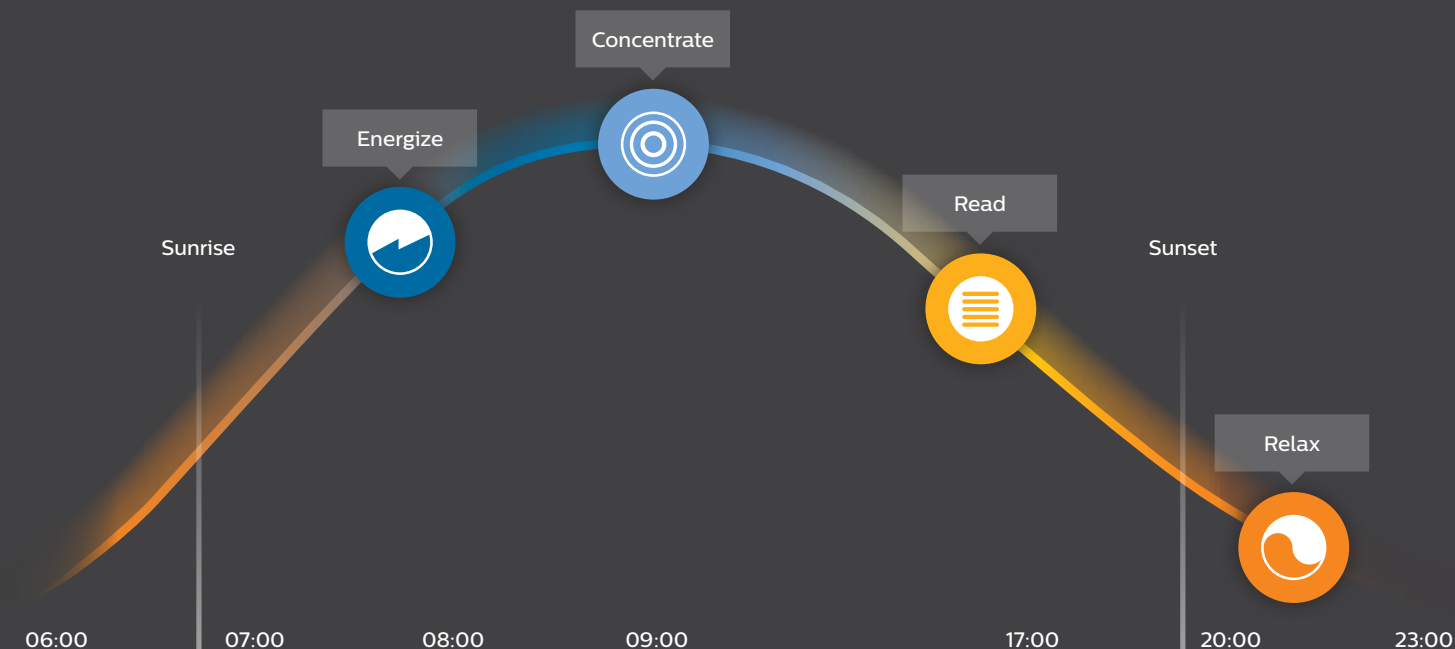

## 🎯 Popraw koncentrację

Gdy masz pilne zadania do wykonania, system Philips Hue pomoże Ci przystąpić do nich z pełnym skupieniem. Wybierz scenę oświetleniową „Concentrate” i podejmij wyzwanie z jasnym umysłem, zachowując cały czas najwyższy poziom koncentracji.

## 📖 Czytaj, nie męcząc oczu

Właściwe światło pomaga zagłębić się w dobrej książce. Po ustawieniu sceny oświetleniowej „Read”, system Philips Hue dopasowuje oświetlenie. Dzięki temu możesz komfortowo i bez uczucia zmęczenia przewracać kolejne strony i cieszyć się pasjonującymi historiami Twoich ulubionych autorów.

## 🌙 Zrelaksuj się

Odpoczynek? Zwykle brakuje na niego czasu. Gdy wreszcie znajdziesz chwilę tylko dla siebie, w systemie Philips Hue wybierz scenę „Relax”, aby włączyć łagodne, subtelne światło, dzięki któremu odkryjesz zupełnie nowy poziom relaksu.