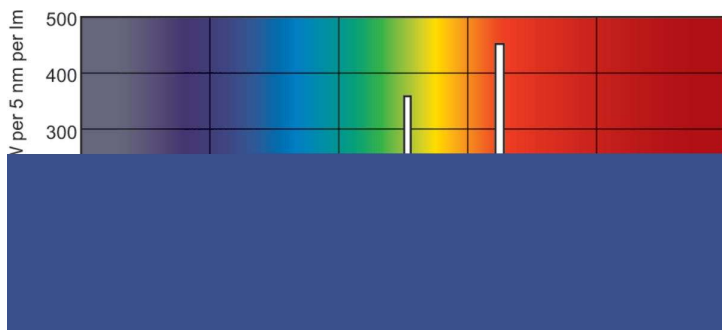

### Dane produktu

Informacje ogólne		Eksploatacja i połączenie elektryczne	
Podstawa-nasadka	G5 [G5]	Zużycie energii	14,0 W
Cechy	na [Not Applicable]	Lamp Current (Nom)	0,165 A
Wartość referencyjna pomiaru strumienia	Sphere		
Dane techniczne oświetlenia		Układy sterowania i ściemnianie	
Kod barwy	830 [CCT of 3000K]	Z możliwością przyciemniania	Tak
Strumień Świetlny	1 200 lm		
Oznaczenie koloru	barwa ciepło-biała (WW)	Mechanika i korpus	
Współrzędna Chromatyczności X (Nom)	0,44	Kształt bańki	T5 [16 mm (T5)]
Współrzędna Chromatyczności Y (Nom)	0,403		
Skorelowana Temperatura Barwowa (Nom)	3000 K	Certyfikaty i zastosowania	
Skuteczność świetlna (znamionowa) (Nom)	86 lm/W	Klasa Efektywności Energetycznej	G
Wskaźnik oddawania barw (CRI)	82	Zawartość rtęci (Hg) (Nom)	1,2 mg
		Zużycie energii elektrycznej w kWh/1000 h	14 kWh
		Numer Rejestracyjny EPREL	423443

## Dane fotometryczne

Spectral Power Distribution Colour - MASTER TL5 HE 14W/830 SLV/40