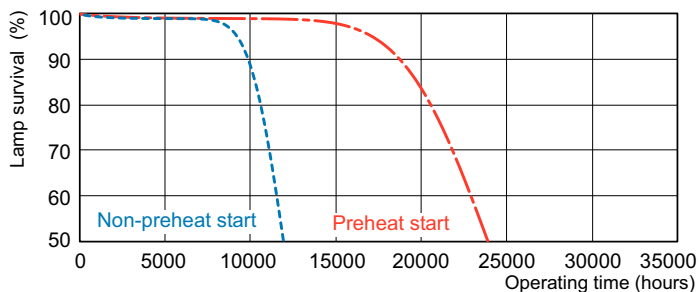

Okres eksploatacji

Life Expectancy Diagram - MASTER TL5 HE 14W/830 SLV/40