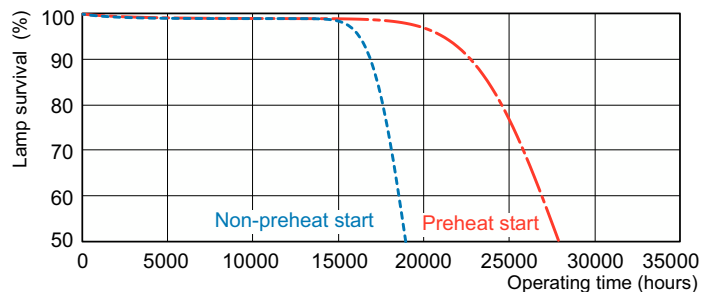

Life Expectancy Diagram - MASTER TL5 HE 14W/830 SLV/40