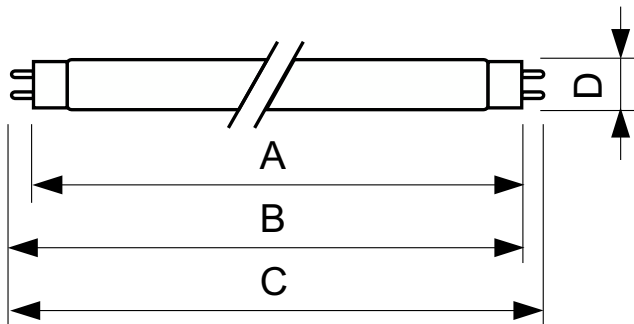

### Dane produktu

Informacje ogólne		Układy sterowania i ściemnianie	
Podstawa-nasadka	G13 [Medium Bi-Pin Fluorescent]	Z możliwością przyciemniania	Tak
Trwałość do przygaśnięcia do 50% (Nom)	15 000 h		
Dane techniczne oświetlenia		Mechanika i korpus	
Kod barwy	170	Kształt bańki	T8 [26 mm (T8)]
Strumień Świetlny	6 750 lm		
Oznaczenie koloru	Zielony (G)	Certyfikaty i zastosowania	
		Zawartość rtęci (Hg) (Nom)	1,7 mg
		Zużycie energii elektrycznej w kWh/1000 h	67 kWh
Eksploatacja i połączenie elektryczne		Dane techniczne produktu	
Zużycie energii	58,5 W	Full EOC	871150095449740
Lamp Current (Nom)	0,670 A	Nazwa produktu na zamówieniu	TL-D Colored 58W Green 1SL/25
Napięcie (Nom)	111 V	Kod zamówienia	95449740
Napięcie (Nom)	111 V	Numerator - Quantity Per Pack	1

### Rysunki techniczne

Product	D (max)	A (max)	B (max)	B (min)	C (max)
TL-D Colored 58W Green 1SL/25	28,0 mm	1 500,0 mm	1 507,1 mm	1 504,7 mm	1 514,2 mm