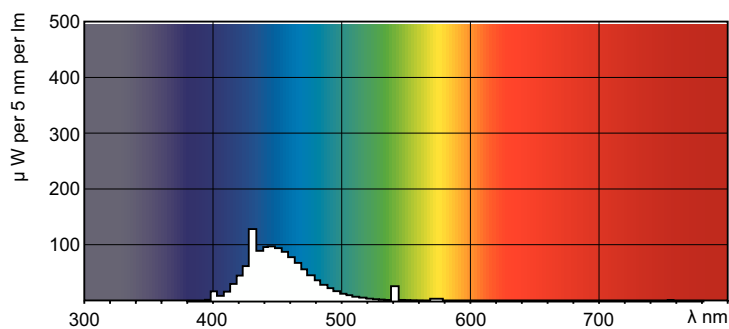

### Dane produktu

Informacje ogólne		Układy sterowania i ściemnianie	
Podstawa-nasadka	G13 [Medium Bi-Pin Fluorescent]	Z możliwością przyciemniania	Tak
Trwałość do przygaśnięcia do 50% (Nom)	15 000 h		
Dane techniczne oświetlenia		Mechanika i korpus	
Kod barwy	180	Kształt bańki	T8 [26 mm (T8)]
Strumień Świetlny	1 600 lm		
Oznaczenie koloru	Niebieski (B)	Certyfikaty i zastosowania	
		Zawartość rtęci (Hg) (Nom)	13,0 mg
		Zużycie energii elektrycznej w kWh/1000 h	71 kWh
Eksploatacja i połączenie elektryczne		Dane techniczne produktu	
Zużycie energii	58,5 W	Full EOC	871150095451040
Lamp Current (Nom)	0,670 A	Nazwa produktu na zamówieniu	TL-D Colored 58W Blue 1SL/25
Napięcie (Nom)	111 V	Kod zamówienia	95451040
Napięcie (Nom)	111 V	Numerator - Quantity Per Pack	1

### Rysunki techniczne

Product	D (max)	A (max)	B (max)	B (min)	C (max)
TL-D Colored 58W Blue 1SL/25	28,0 mm	1 500,0 mm	1 507,1 mm	1 504,7 mm	1 514,2 mm

### Dane fotometryczne

Spectral Power Distribution Colour - TL-D Colored 58W Blue 1SL/25