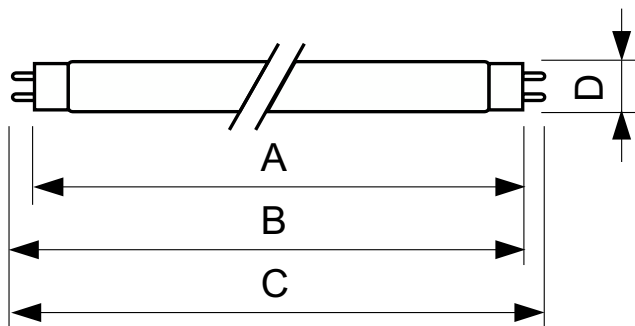

### Dane produktu

Informacje ogólne		Układy sterowania i ściemnianie	
Podstawa-nasadka	G13 [Medium Bi-Pin Fluorescent]	Z możliwością przyciemniania	Tak
Trwałość do przygaśnięcia do 50% (Nom)	15 000 h		
Dane techniczne oświetlenia		Mechanika i korpus	
Kod barwy	180	Kształt bańki	T8 [26 mm (T8)]
Strumień Świetlny	1 600 lm		
Oznaczenie koloru	Niebieski (B)	Certyfikaty i zastosowania	
		Zawartość rtęci (Hg) (Nom)	13,0 mg
		Zużycie energii elektrycznej w kWh/1000 h	71 kWh
Eksploatacja i połączenie elektryczne		Dane techniczne produktu	
Zużycie energii	58,5 W	Full EOC	871150095451040
Lamp Current (Nom)	0,670 A	Nazwa produktu na zamówieniu	TL-D Colored 58W Blue 1SL/25
Napięcie (Nom)	111 V	Kod zamówienia	95451040
Napięcie (Nom)	111 V	Numerator - Quantity Per Pack	1

## TL-D Colored

Numerator - Packs per outer box	25
Materiał Nr (12NC)	928049001805
Pełna nazwa produktu	TL-D Colored 58W Blue 1SL/25
EAN/UPC - Opakowanie	8711500954527

EAN/UPC - Product/Case	8711500954510
------------------------	---------------

### Rysunki techniczne

Product	D (max)	A (max)	B (max)	B (min)	C (max)
TL-D Colored 58W Blue 1SL/25	28,0 mm	1 500,0 mm	1 507,1 mm	1 504,7 mm	1 514,2 mm