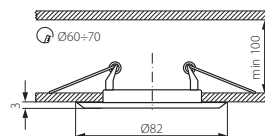

► obudowa: blacha stalowa

► casing: steel sheet

Kanlux

ARGUS CT-2114-W	00303
ARGUS CT-2114-G	00300
ARGUS CT-2114-BR/M	00324
ARGUS CT-2114-AN	00327
ARGUS CT-2114-C	00301
ARGUS CT-2114-C/M	00325
ARGUS CT-2114-GM	00328

biały / white
złoty / gold
matowy mosiądz / matt brass
miedź / antic
chrom / chrome
matowy chrom / matt chrome
grafitowy / graphite

12V max 50 MR-16 Gx5,3 15 2x 0,75mm² 12 cm 0,5 IP 20 I III 1/-/50 50 (g) CE