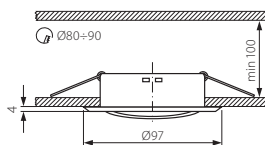

biały / white
złoty / gold
matowy mosiądz / matt brass
miedź / antic
chrom / chrome
matowy chrom / matt chrome
grafitowy / graphite

12V max 50 MR-16 Gx5,3 15 2x 0,75mm² 12 cm 0,5 IP 20 I III 1/-/50 86 (g) CE