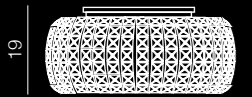

32

Sophia 3 top

5024-3X
E14 3X40W
Metal/Acrylic/Chrome