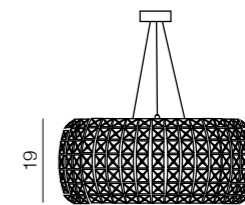

32

Sophia 3

5024-3P
E14 3X40W
Metal/Acrylic/Chrome

22

Sophia wall

5024-2W
G9 2X40W
Metal/Acrylic/Chrome