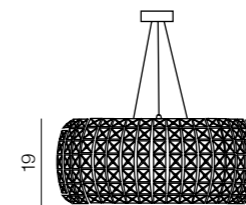

42

Sophia 5

5024-5P
E14 5X40W
Metal/Acrylic/Chrome