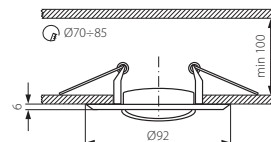

Sufitowa oprawa punktowa / Ceiling lighting point fitting

HORN CTC-3114-SN/G

HORN CTC-3114-SN/N

HORN CTC-3114-PS/G

HORN CTC-3114-PG/N

HORN CTC-3114-GM/N

► obudowa: blacha stalowa

► casing: steel sheet

Sufitowa oprawa punktowa / Ceiling lighting point fitting

HORN CTC-3115

HORN CTC-3115-SN/G

HORN CTC-3115-SN/N

HORN CTC-3115-PS/G

HORN CTC-3115-PG/N

HORN CTC-3115-GM/N

► obudowa: blacha stalowa

► casing: steel sheet

Kanlux

HORN CTC-3115-SN/G
 HORN CTC-3115-SN/N
 HORN CTC-3115-PS/G
 HORN CTC-3115-PG/N
 HORN CTC-3115-GM/N

02830
 02831
 02832
 02833
 02834

satynowy nikiel/złoty / satin nickel/gold
 satynowy nikiel/nikiel / satin nickel/nickel
 perłowo srebrny/złoty / pearl silver/gold
 perłowo złoty/nikiel / pearl gold/nickel
 grafitowy/nikiel / graphite/nickel