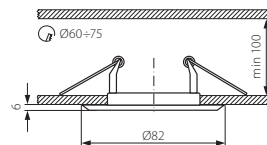

Sufitowa oprawa punktowa / Ceiling lighting point fitting

HORN CTC-3114-SN/G

HORN CTC-3114-SN/N

HORN CTC-3114-PS/G

HORN CTC-3114-PG/N

HORN CTC-3114-GM/N

► obudowa: blacha stalowa

► casing: steel sheet

Kanlux

HORN CTC-3114-SN/G
 HORN CTC-3114-SN/N
 HORN CTC-3114-PS/G
 HORN CTC-3114-PG/N
 HORN CTC-3114-GM/N

02820
 02821
 02822
 02823
 02824

satynowy nikiel/złoty / satin nickel/gold
 satynowy nikiel/nikiel / satin nickel/nickel
 perłowo srebrny/złoty / pearl silver/gold
 perłowo złoty/nikiel / pearl gold/nickel
 grafitowy/nikiel / graphite/nickel

Sufitowa oprawa punktowa / Ceiling lighting point fitting

HORN CTC-3115

HORN CTC-3115-SN/G

HORN CTC-3115-SN/N

HORN CTC-3115-PS/G

HORN CTC-3115-PG/N

HORN CTC-3115-GM/N

► obudowa: blacha stalowa

► casing: steel sheet

Kanlux

HORN CTC-3115-SN/G
 HORN CTC-3115-SN/N
 HORN CTC-3115-PS/G
 HORN CTC-3115-PG/N
 HORN CTC-3115-GM/N

02830
 02831
 02832
 02833
 02834

satynowy nikiel/złoty / satin nickel/gold
 satynowy nikiel/nikiel / satin nickel/nickel
 perłowo srebrny/złoty / pearl silver/gold
 perłowo złoty/nikiel / pearl gold/nickel
 grafitowy/nikiel / graphite/nickel