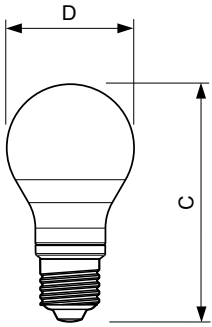

Classic LED Lamps

Dane techniczne produktu

Full EOC	871869647218701
Nazwa produktu na zamówieniu	LED classic 60W A60 E27 WW FR ND 1CT/10
Kod zamówienia	47218701
Numerator - Quantity Per Pack	1
Numerator - Packs per outer box	10

Materiał Nr (12NC)	929001243082
Pełna nazwa produktu	LED classic 60W A60 E27 WW FR ND 1CT/10
EAN/UPC – Opakowanie	8718696733820
EAN/UPC - Product/Case	8718696472187

Rysunki techniczne

Product	D	C
LED classic 60W A60 E27 WW FR ND 1CT/10	60 mm	110 mm