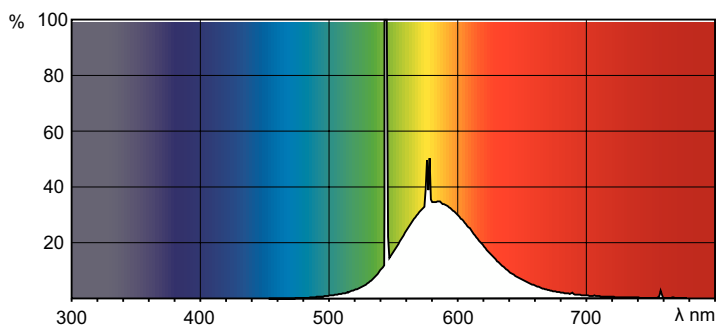

Dane produktu

Informacje ogólne		Układy sterowania i ściemnianie	
Podstawa-nasadka	G13 [Medium Bi-Pin Fluorescent]	Z możliwością przyciemniania	Tak
Trwałość do przygaśnięcia do 50% (Nom)	15 000 h		
Dane techniczne oświetlenia		Mechanika i korpus	
Kod barwy	160	Kształt bańki	T8 [26 mm (T8)]
Strumień Świetlny	1 580 lm		
Oznaczenie koloru	Żółty	Certyfikaty i zastosowania	
		Zawartość rtęci (Hg) (Nom)	13,0 mg
		Zużycie energii elektrycznej w kWh/1000 h	44 kWh
Eksploatacja i połączenie elektryczne		Dane techniczne produktu	
Zużycie energii	36,0 W	Full EOC	871150072751040
Lamp Current (Nom)	0,440 A	Nazwa produktu na zamówieniu	TL-D Colored 36W Yellow 1SL/25
Napięcie (Nom)	103 V	Kod zamówienia	72751040
Napięcie (Nom)	103 V	Numerator - Quantity Per Pack	1

Rysunki techniczne

Product	D (max)	A (max)	B (max)	B (min)	C (max)
TL-D Colored 36W Yellow 1SL/25	28,0 mm	1 199,4 mm	1 206,5 mm	1 204,1 mm	1 213,6 mm

Dane fotometryczne

Spectral Power Distribution Colour - TL-D Colored 36W Yellow 1SL/25