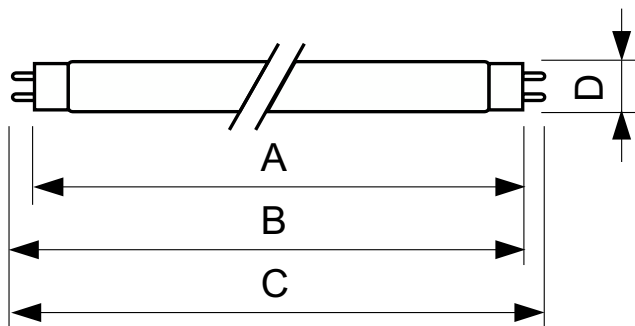

Dane produktu

Informacje ogólne		Układy sterowania i ściemnianie	
Podstawa-nasadka	G13 [Medium Bi-Pin Fluorescent]	Z możliwością przyciemniania	Tak
Trwałość do przygaśnięcia do 50% (Nom)	15 000 h		
Dane techniczne oświetlenia		Mechanika i korpus	
Kod barwy	160	Kształt bańki	T8 [26 mm (T8)]
Strumień Świetlny	1 580 lm		
Oznaczenie koloru	Żółty	Certyfikaty i zastosowania	
		Zawartość rtęci (Hg) (Nom)	13,0 mg
		Zużycie energii elektrycznej w kWh/1000 h	44 kWh
Eksploatacja i połączenie elektryczne		Dane techniczne produktu	
Zużycie energii	36,0 W	Full EOC	871150072751040
Lamp Current (Nom)	0,440 A	Nazwa produktu na zamówieniu	TL-D Colored 36W Yellow 1SL/25
Napięcie (Nom)	103 V	Kod zamówienia	72751040
Napięcie (Nom)	103 V	Numerator - Quantity Per Pack	1

TL-D Colored

Numerator - Packs per outer box	25
Materiał Nr (12NC)	928048501605
Pełna nazwa produktu	TL-D Colored 36W Yellow 1SL/25
EAN/UPC - Opakowanie	8711500727527

EAN/UPC - Product/Case	8711500727510
------------------------	---------------

Rysunki techniczne

Product	D (max)	A (max)	B (max)	B (min)	C (max)
TL-D Colored 36W Yellow 1SL/25	28,0 mm	1 199,4 mm	1 206,5 mm	1 204,1 mm	1 213,6 mm

Dane fotometryczne

Spectral Power Distribution Colour - TL-D Colored 36W Yellow 1SL/25