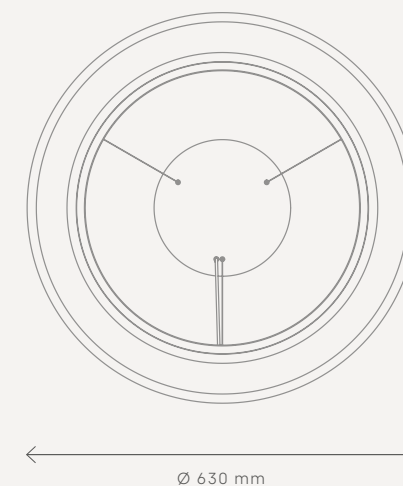

Wariant zwieszany 600

reddot winner 2022

Mniejszy przedstawiciel rodziny Sizzano o średnicy 630 mm prezentuje się równie prestiżowo, choć rozmiary lampy nie są już tak determinujące jej design. Zachowuje jednak te same dobre parametry świetlne i mechaniczne co większy przedstawiciel tej linii. Sizzano standardowo posiada kołnierz w kolorze czarnym, który na zamówienie może zostać zaoferowany w dowolnym kolorze. Także natężenie światła o barwie 4000 K może być indywidualnie regulowane, a strumień świetlny może przybierać wartości od 3200 lm do 5600 lm. Wszystkie lampy z rodziny Sizzano są energooszczędne i przyjazne środowisku.

- Konstrukcja tworzona przez własny dział R&D.
- Polska produkcja i markowe komponenty.
- Kolor korpusu: biały, czarny, dowolny z palety RAL
- Materiał klosza: OPAL
- Skuteczność świetlna do 105 lm/W.
- Zakres mocy od 21 do 37 W.
- Maksymalny strumień świetlny wynosi 3800 lm.
- Temperatura barwowa: 3000K, 4000K.
- Dostępne wersje ze sterowaniem DIMM-DALI.
- Dostępne wersje z 4-poziomą regulacją mocy.
- Współczynnik oddawania barw (Ra) >80.

Sizzano