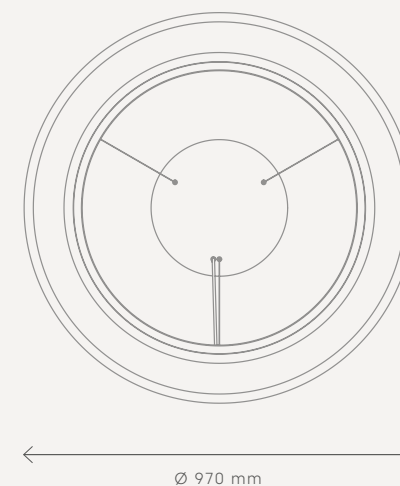

Wariant zwieszany 1000

reddot winner 2022

Delikatny w odbiorze wizualnym i zarazem bardzo wytrzymały i uderzenioodporny klosz to podstawowy element dekoracyjny tej lampy. Otulony od wewnątrz czarnym kołnierzem prezentuje się elegancko i nadaje wnętrzu prestiżu. Miękkie światło, które emituje lampa rozkłada się równomiernie na kloszu i jest przyjazne dla oka. Nie powoduje efektu olśnienia. Dzięki funkcji multi, użytkownik indywidualnie decyduje o poziomie strumienia świetlnego lampy i mocy przez nią pobieranej. Projektant przewidział również wersje lampy ze sterowaniem DALI, umożliwiając kreowanie nastroju w pomieszczeniu.

- Konstrukcja tworzona przez własny dział R&D.
- Polska produkcja i markowe komponenty.
- Kolor korpusu: biały, czarny, dowolny z palety RAL
- Materiał klosza: OPAL
- Skuteczność świetlna do 105 lm/W.
- Zakres mocy od 32 do 55 W.
- Maksymalny strumień świetlny wynosi 5600 lm.
- Temperatura barwowa: 3000K, 4000K.
- Dostępne wersje ze sterowaniem DIMM-DALI.
- Dostępne wersje z 4-poziomą regulacją mocy.
- Współczynnik oddawania barw (Ra) >80.

Sizzano