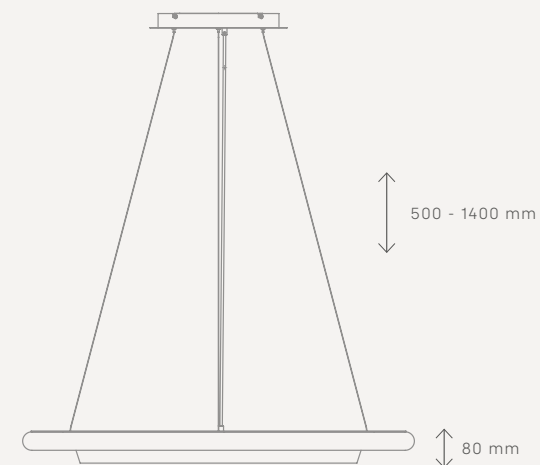

Wariant zwieszany 1000

reddot winner 2022

Delikatny w odbiorze wizualnym i zarazem bardzo wytrzymały i uderzenioodporny klosz to podstawowy element dekoracyjny tej lampy. Otulony od wewnątrz czarnym kołnierzem prezentuje się elegancko i nadaje wnętrzu prestiżu. Miękkie światło, które emituje lampa rozkłada się równomiernie na kloszu i jest przyjazne dla oka. Nie powoduje efektu olśnienia. Dzięki funkcji multi, użytkownik indywidualnie decyduje o poziomie strumienia świetlnego lampy i mocy przez nią pobieranej. Projektant przewidział również wersje lampy ze sterowaniem DALI, umożliwiając kreowanie nastroju w pomieszczeniu.

- Konstrukcja tworzona przez własny dział R&D.
- Polska produkcja i markowe komponenty.
- Kolor korpusu: biały, czarny, dowolny z palety RAL
- Materiał klosza: OPAL
- Skuteczność świetlna do 105 lm/W.
- Zakres mocy od 32 do 55 W.
- Maksymalny strumień świetlny wynosi 5600 lm.
- Temperatura barwowa: 3000K, 4000K.
- Dostępne wersje ze sterowaniem DIMM-DALI.
- Dostępne wersje z 4-poziomą regulacją mocy.
- Współczynnik oddawania barw (Ra) >80.

Sizzano