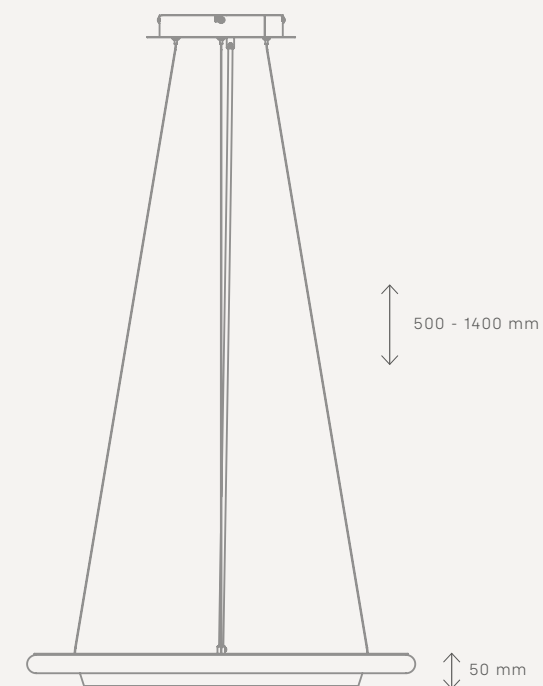

Wariant zwieszany 600

reddot winner 2022

Mniejszy przedstawiciel rodziny Sizzano o średnicy 630 mm prezentuje się równie prestiżowo, choć rozmiary lampy nie są już tak determinujące jej design. Zachowuje jednak te same dobre parametry świetlne i mechaniczne co większy przedstawiciel tej linii. Sizzano standardowo posiada kołnierz w kolorze czarnym, który na zamówienie może zostać zaoferowany w dowolnym kolorze. Także natężenie światła o barwie 4000 K może być indywidualnie regulowane, a strumień świetlny może przybierać wartości od 3200 lm do 5600 lm. Wszystkie lampy z rodziny Sizzano są energooszczędne i przyjazne środowisku.

- Konstrukcja tworzona przez własny dział R&D.
- Polska produkcja i markowe komponenty.
- Kolor korpusu: biały, czarny, dowolny z palety RAL
- Materiał klosza: OPAL
- Skuteczność świetlna do 105 lm/W.
- Zakres mocy od 21 do 37 W.
- Maksymalny strumień świetlny wynosi 3800 lm.
- Temperatura barwowa: 3000K, 4000K.
- Dostępne wersje ze sterowaniem DIMM-DALI.
- Dostępne wersje z 4-poziomą regulacją mocy.
- Współczynnik oddawania barw (Ra) >80.

Sizzano