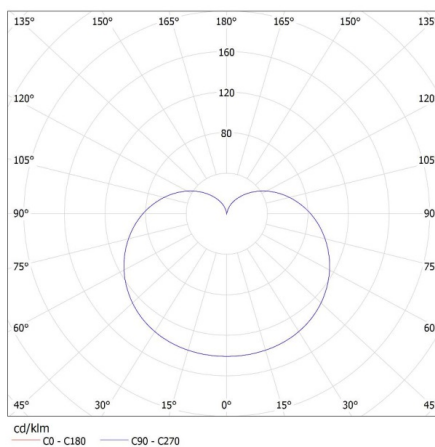

KANLUX S.A. (kat 27309) IQ-LED G45E27 7,5W-WW / LDC (Polar)

cd/klm
C0 - C180 C90 - C270