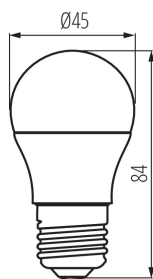

iQ-LED

Kanlux

27309 IQ-LED G45E27 7,5W-WW

Źródło światła LED

Kanlux IQ-LED to bezpieczeństwo fotobiologiczne, przyjazna oczom temperatura barwowa i niezawodność, a to wszystko zachowane w klasycznym designie G45. Żarówki IQ-LED zapewniają pełen komfort użytkowania oraz bezpieczeństwo, które potwierdza certyfikat TÜV Rheinland.

DANE OGÓLNE:

Kolor: biały

Lampa jest przeznaczona do oświetlenia akcentowego: nie dotyczy

Możliwość współpracy ze ściemniaczem: nie

Wysokość [mm]: 84

Średnica [mm]: 45

DANE TECHNICZNE:

Napięcie znamionowe [V]: 220-240 AC

Częstotliwość znamionowa [Hz]: 50/60

Współczynnik mocy lampy: 0.5

Moc znamionowa [W]: 7.5

Materiał: tworzywo sztuczne

Materiał klosza: tworzywo sztuczne

Źródło światła: G45

Rodzaj diody: LED SMD

Znamionowy użyteczny strumień świetlny [lm]: 810

Barwa światła: ciepłobiała

Temperatura barwowa [K]: 2700

Jednolitość barw [SDCM]: ≤6

Współczynnik oddawania barw Ra: ≥80

Znamionowa trwałość lampy [h]: 15000

Ilość cykli wł/wył: ≥40000

Znamionowy kąt promieniowania [°]: 200

Nominalny kąt promieniowania [°]: 200

EEL źródła światła: A+

Prąd znamionowy lampy [mA]: 56

Roczne zużycie energii [kWh]/1000h: 8