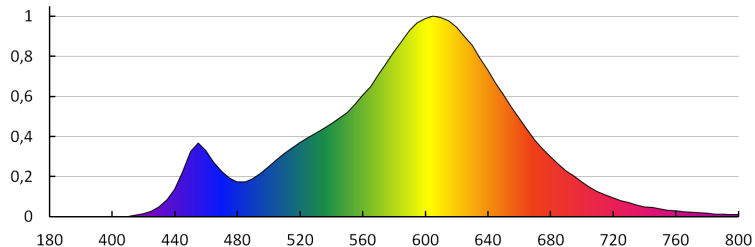

KANLUX S.A. (kat 27309) IQ-LED G45E27 7,5W-WW / LDC (Polar)