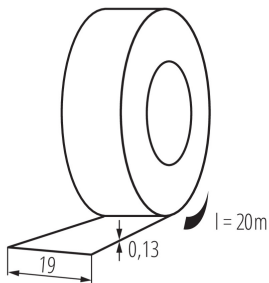

Samoprzylepna taśma izolacyjna

DANE OGÓLNE:

Kolor: czarny

Długość [mm]: 19

INFORMACJE DODATKOWE:

- IT-1/20- MIX: opakowanie jednostkowe zawierające 10 szt.
- IT-1: oferowane wyłącznie w opakowaniach podzbiorczych (10 szt.)