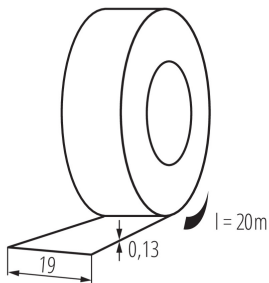

Samoprzylepna taśma izolacyjna

DANE OGÓLNE:

Kolor: żółty / zielony

Długość [mm]: 19

INFORMACJE DODATKOWE:

- IT-1/20- MIX: opakowanie jednostkowe zawierające 10 szt.
- IT-1: oferowane wyłącznie w opakowaniach podzbiorczych (10 szt.)