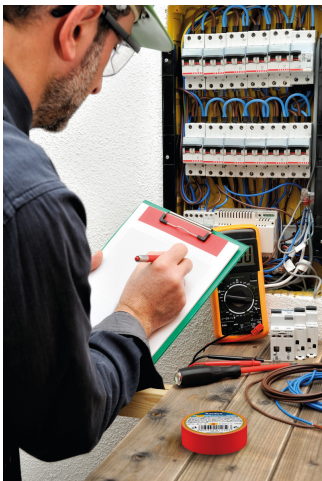

Samoprzylepna taśma izolacyjna

DANE OGÓLNE:

Kolor: żółty / zielony

Długość [mm]: 19

INFORMACJE DODATKOWE:

- IT-1/20- MIX: opakowanie jednostkowe zawierające 10 szt.
- IT-1: oferowane wyłącznie w opakowaniach podzbiorczych (10 szt.)