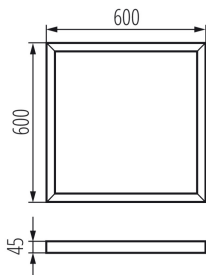

### Ramka natynkowa BRAVO

Ramki Kanlux ADTR przeznaczone są do paneli Kanlux BRAVO i pozwalają zamontować je również natynkowo. Ramki Kanlux ADTR dostępne są w różnych kolorach i rozmiarach dopasowanych do wszystkich paneli Kanlux BRAVO.

#### DANE OGÓLNE:

**Kolor:** biały

**Miejsce montażu:** do nadbudowania na suficie

**Długość [mm]:** 600

**Szerokość [mm]:** 600

**Wysokość [mm]:** 45