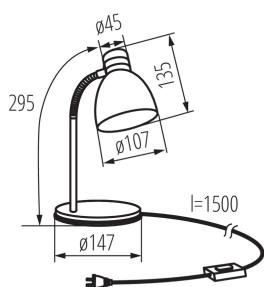

Lampka biurkowa

Seria lampek biurkowych Kanlux ZARA to żywe i ciekawe kolory, które idealnie ożywią każde biurko. Do lampek biurkowych Kanlux ZARA pasują źródła światła z trzonkiem E14 o maksymalnej mocy 40W.

DANE OGÓLNE:

Kolor: niebieski

Miejsce montażu: na podłożu

Miejsce zastosowania: wewnątrz

Minimalna odległość od oświetlanego obiektu: 0,2m

Włącznik: tak

Wymienne źródło światła: tak

Źródło światła w komplecie: nie

Długość [mm]: 147

Szerokość [mm]: 147

Wysokość [mm]: max 295

Długość kabla [m]: 1.5

DANE TECHNICZNE:

Napięcie znamionowe [V]: 220-240 AC

Częstotliwość znamionowa [Hz]: 50/60

Moc maksymalna [W]: max 40

Klasa ochronności przed porażeniem elektrycznym: II

Materiał klosza: stal

Trzonek: E14

Materiał obudowy: stal

Rodzaj przyłącza: przewód zakończony wtyczką

Oprawa ruchoma w zakresie horyzontalnym [°]: 360

Oprawa ruchoma w zakresie wertykalnym [°]: 360

Stopień IP: 20