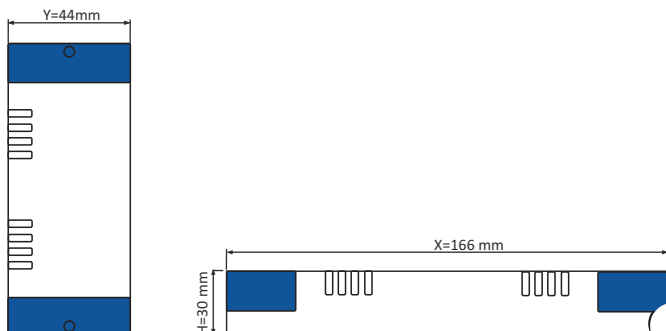

ZASILACZ LED MONTAŻOWY POWER SUPPLY 100W

PB027781	
	PB027781
	5908293927781
	20
	100W
	8,33
	12V
	100-240V AC 50/60Hz
	166x44x30

DO PRODUKTU POLECAMY TAŚMY LED
WE RECOMMEND OUR LED STRIPS

(100W)

CE SELV **RoHS** compliant