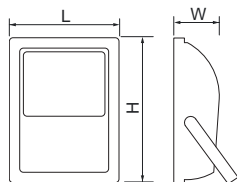

LxWxH | 180x35x158mm

	INDEX						
LED3-NL-HELI-30W-NW	0101023	30,0W	3000lm		4000K	0,51kg	20
LED3-NL-HELI-30W-CW	0101024	30,0W	3000lm		6400K	0,51kg	20