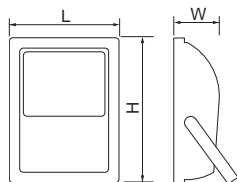

LxWxH | 180x50x215mm

	INDEX						
LED3-NL-HELI-S-30W-NW	0101037	30,0W	3000lm		4000K	0,62kg	10
LED3-NL-HELI-S-30W-CW	0101038	30,0W	3000lm		6400K	0,62kg	10