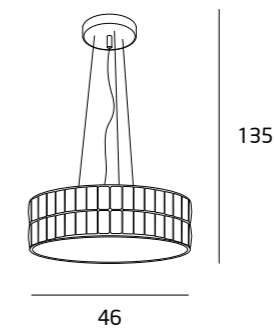

W0204 CHROM / CHROME

1x42W G9 230V

METAL, SZKŁO / METAL, GLASS

P0238 CHROM / CHROME

6x42W G9 230V

METAL, SZKŁO / METAL, GLASS

P0236 CHROM / CHROME

5x42W G9 230V

METAL, SZKŁO / METAL, GLASS

W0205 CHROM / CHROME

1x42W G9 230V

METAL, SZKŁO / METAL, GLASS

C0122 CHROM / CHROME

6x42W G9 230V

METAL, SZKŁO / METAL, GLASS

C0121 CHROM / CHROME

5x42W G9 230V

METAL, SZKŁO / METAL, GLASS