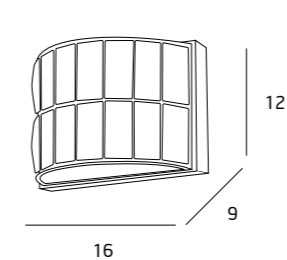

W0204 CHROM / CHROME

1x42W G9 230V

METAL, SZKŁO / METAL, GLASS

P0238 CHROM / CHROME

6x42W G9 230V

METAL, SZKŁO / METAL, GLASS

P0236 CHROM / CHROME

5x42W G9 230V