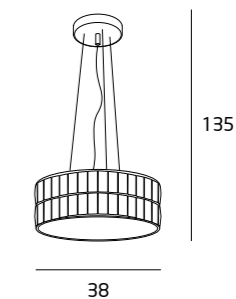

W0204 CHROM / CHROME

1x42W G9 230V

METAL, SZKŁO / METAL, GLASS

P0238 CHROM / CHROME

6x42W G9 230V

METAL, SZKŁO / METAL, GLASS

P0236 CHROM / CHROME

5x42W G9 230V

METAL, SZKŁO / METAL, GLASS

W0205 CHROM / CHROME

1x42W G9 230V

METAL, SZKŁO / METAL, GLASS

C0122 CHROM / CHROME

6x42W G9 230V

METAL, SZKŁO / METAL, GLASS

C0121 CHROM / CHROME

5x42W G9 230V

METAL, SZKŁO / METAL, GLASS