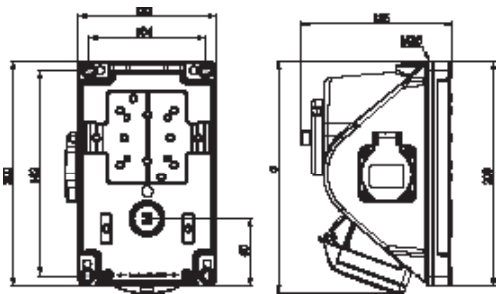

Gniazdo stałe - COMBO-POL z wyłącznikiem 0-1 16A 3P+Z+N 400V IP44

Nr kat. **96061541W**

Wymiary:

- CEE 16A 3P do 32A 5P z gniazdem jednofazowym 16A 250V

- zaciski śrubowe
- tworzywo sztuczne: PA6
- styki nikielwane

IP44 bryzgoszczelne
IP67 wodoszczelne na życzenie

	16 Amp		
Bieguny	3	4	5
a	208	209	207
Typy połączeń:	Zaciski śrubowe		
Przewód giętki [mm ²]	1-2,5		
Przewód sztywny [mm ²]	1-4		
Waga [g]	675	695	705

Connection
to the future