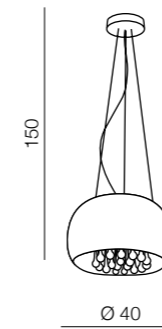

Bella

94

1 BLACK

2 CLEAR

Bella II

- 1 V 075 (black)
- 2 V 075 (clear)

E27 1x60W
acryl/metal

Bella

- 1 MA 075S (black)
- 2 MA 075S (clear)

E14 1x40W
acryl/metal

Burn

95

Burn 2

LP5204-M
G9 6x40W
metal/glass/crystal
chrome/chrome/clear

Burn

LP5204-S
G9 5x40W
metal/glass/crystal
chrome/chrome/clear

Burn 2 top

LC5204-M
G9 6x40W
metal/glass/crystal
chrome/chrome/clear

Burn top

LC5204-S
G9 5x40W
metal/glass/crystal
chrome/chrome/clear

Burn wall new

LW 5204
1xG9 40W
metal/glass/crystal
chrome/chrome/clear