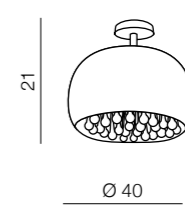

Burn top

LC5204-S
G9 5x40W
metal/glass/crystal
chrome/chrome/clear