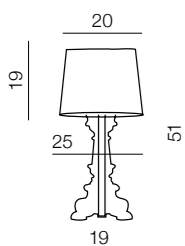

Bella

94

1 BLACK

2 CLEAR

Bella II

- 1 V 075 (black)
- 2 V 075 (clear)

E27 1x60W
acryl/metal

Bella

- 1 MA 075S (black)
- 2 MA 075S (clear)

E14 1x40W
acryl/metal

Burn

95

Burn 2

LP5204-M
G9 6x40W
metal/glass/crystal
chrome/chrome/clear

Burn

LP5204-S
G9 5x40W
metal/glass/crystal
chrome/chrome/clear

Burn 2 top

LC5204-M
G9 6x40W
metal/glass/crystal
chrome/chrome/clear

Burn top

LC5204-S
G9 5x40W
metal/glass/crystal
chrome/chrome/clear

Burn wall new

LW 5204
1xG9 40W
metal/glass/crystal
chrome/chrome/clear