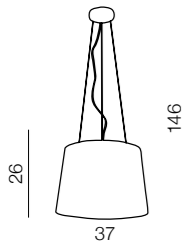

Bella

94

1 BLACK

2 CLEAR

Bella II

- 1 V 075 (black)
- 2 V 075 (clear)

E27 1x60W
acryl/metal

Bella

- 1 MA 075S (black)
- 2 MA 075S (clear)

E14 1x40W
acryl/metal

Burn

95

Burn 2

LP5204-M
G9 6x40W
metal/glass/crystal
chrome/chrome/clear

Burn

LP5204-S
G9 5x40W
metal/glass/crystal
chrome/chrome/clear