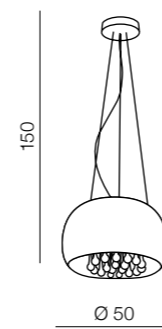

Bella

94

1 BLACK

2 CLEAR

Bella II

- 1 V 075 (black)
- 2 V 075 (clear)

E27 1x60W
acryl/metal

Bella

- 1 MA 075S (black)
- 2 MA 075S (clear)

E14 1x40W
acryl/metal

Burn

95

Burn 2

LP5204-M
G9 6x40W
metal/glass/crystal
chrome/chrome/clear

Burn

LP5204-S
G9 5x40W
metal/glass/crystal
chrome/chrome/clear

Burn 2 top

LC5204-M
G9 6x40W
metal/glass/crystal
chrome/chrome/clear

Burn top

LC5204-S
G9 5x40W
metal/glass/crystal
chrome/chrome/clear

Burn wall new

LW 5204
1xG9 40W
metal/glass/crystal
chrome/chrome/clear