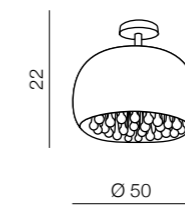

Bella

94

1 BLACK

2 CLEAR

Bella II

- 1 V 075 (black)
- 2 V 075 (clear)

E27 1x60W
acryl/metal

Bella

- 1 MA 075S (black)
- 2 MA 075S (clear)

E14 1x40W
acryl/metal

Burn

95

Burn 2

LP5204-M
G9 6x40W
metal/glass/crystal
chrome/chrome/clear

Burn

LP5204-S
G9 5x40W
metal/glass/crystal
chrome/chrome/clear