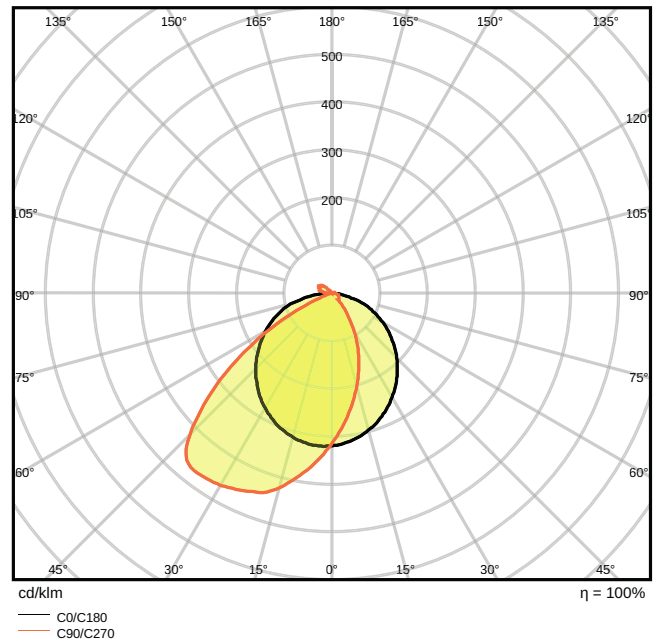

Dane fotometryczne

Strumień świetlny	480 lm
Skuteczność świetlna	35 lm/W
Temperatura barwowa	3000 K
Barwa światła (oznaczenie)	Warm White
Ogólny wskaźnik oddawania barw Ra	≥ 80
Standardowe odchylenie dopasowania barw	< 6 sdcn
Grupa zagrożenia fotobiologiczne EN62778	RG0
Grupa zagrożenia fotobiologiczne EN62471	RG0
Kąt rozsyłu światła	240 °

LDC typ cone

LDC typ polar

WYMIARY I WAGA

Średnica	150,00 mm
Wysokość	118,00 mm
Masa produktu	790,00 g

MATERIAŁY I KOLORY

Kolor produktu	Szary
Kolor obudowy	Szary
Materiał	Aluminiem

Materiał osłony	Polymethylmethacrylate (PMMA)
Zawartość rtęci	0.0 mg