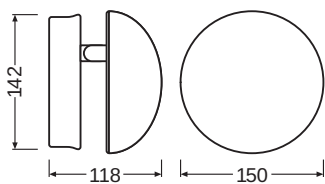

Dane fotometryczne

Strumień świetlny	480 lm
Skuteczność świetlna	35 lm/W
Temperatura barwowa	3000 K
Barwa światła (oznaczenie)	Warm White
Ogólny wskaźnik oddawania barw Ra	≥ 80
Standardowe odchylenie dopasowania barw	< 6 sdcn
Grupa zagrożenia fotobiologiczne EN62778	RG0
Grupa zagrożenia fotobiologiczne EN62471	RG0
Kąt rozsyłu światła	240 °

LDC typ cone

LDC typ polar

WYMIARY I WAGA

Średnica	150,00 mm
Wysokość	118,00 mm
Masa produktu	790,00 g

MATERIAŁY I KOLORY

Kolor produktu	Szary
Kolor obudowy	Szary
Materiał	Aluminiem

Materiał osłony	Polymethylmethacrylate (PMMA)
Zawartość rtęci	0.0 mg

DANE LOGISTYCZNE

Kod produktu	Opakowanie (liczba produktów / opakowanie)	Wymiary (długość x szerokość x wysokość)	Masa brutto	Objętość
4058075075023	Karton wysyłkowy 6	300 mm x 275 mm x 185 mm	5308.00 g	15.26 dm ³