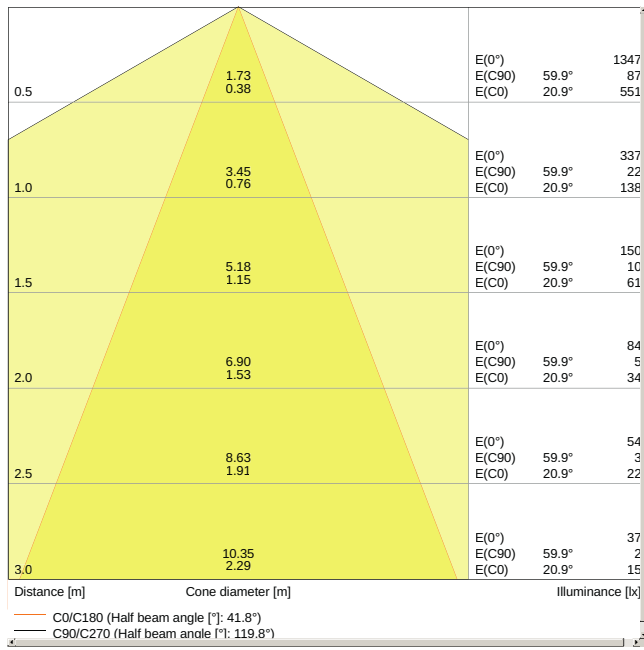

Zalety produktu

- Wydajne energetycznie dzięki technologii LED
- 5-letnia gwarancja
- Łatwa i szybka instalacja
- Równomierny rozsył światła

Cechy produktu

- Jasne i funkcjonalne oprawy oświetleniowe LED do użytku zewnętrznego
- Stopień ochrony: IP54
- Obudowa z odlewu ciśnieniowego aluminium
- Dostępne 2 kolory obudowy: biały i ciemnoszary
- Kąt obrotu: 90°
- Klosz z PMMA, kolor mleczny

DANE TECHNICZNE**DANE ELEKTRYCZNE**

Moc znamionowa	13,00 W
Napięcie znamionowe	220...240 V
Częstotliwość sieciowa	50...60 Hz
Prąd znamionowy	63 mA
Maks. liczba opraw w jednym obwodz B16 A	75
Maks. liczba opraw w jednym obwodz C10 A	96
Maks. liczba opraw w jednym obwodz C16 A	60
Współczynnik mocy λ	> 0,5
Klasa ochronności	I
Tryb pracy	Mains voltage

Dane fotometryczne

Strumień świetlny	480 lm
Skuteczność świetlna	35 lm/W
Temperatura barwowa	3000 K
Barwa światła (oznaczenie)	Warm White
Ogólny wskaźnik oddawania barw Ra	≥ 80
Standardowe odchylenie dopasowania barw	< 6 sdcn
Grupa zagrożenia fotobiologiczne EN62778	RG0
Grupa zagrożenia fotobiologiczne EN62471	RG0
Kąt rozsyłu światła	240 °

LDC typ cone

LDC typ polar

WYMIARY I WAGA

Średnica	150,00 mm
Wysokość	118,00 mm
Masa produktu	790,00 g

MATERIAŁY I KOLORY

Kolor produktu	Szary
Kolor obudowy	Szary
Materiał	Aluminiem

Materiał osłony	Polymethylmethacrylate (PMMA)
Zawartość rtęci	0.0 mg