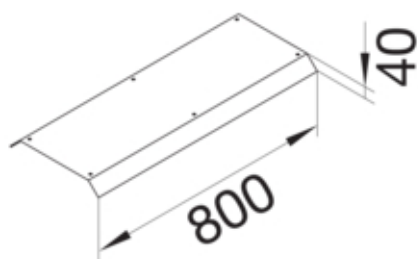

tehalit.AK Pokrywa kanału napodł 2-str skos dł. 800mm
150x70mm stal

AKB81500702

Funkcje

Funkcje	Standardowe
Otwór montażowy w pokrywie	nie

Konfiguracja

Wersja	Pokrywa skośna dwustronnie
--------	----------------------------

Materiał

Kolor	ocynkowany
Materiał	blacha stalowa ocynkowana
Grupa materiałowa	stal

Wymiary

Wysokość produktu	70 mm
Długość	800 mm
Szerokość produktu	150 mm

Instalacja / Montaż

Otwór montażowy	brak
-----------------	------