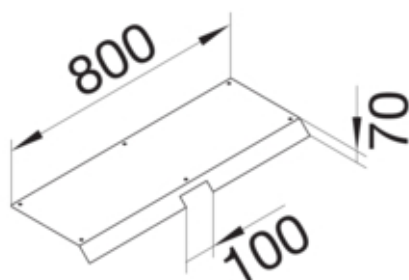

tehalit.AK Pokrywa kanału napodł Kąt zew 1-str skos dł.
800mm 150x70mm stal

AKBA1500701

Funkcje

Funkcje	Kąt zewnętrzny
Otwór montażowy w pokrywie	nie

Konfiguracja

Wersja	Pokrywa skośna dwustronnie
--------	----------------------------

Materiał

Kolor	ocynkowany
Materiał	blacha stalowa ocynkowana
Grupa materiałowa	stal

Wymiary

Wysokość produktu	70 mm
Długość	800 mm
Szerokość produktu	150 mm

Instalacja / Montaż

Otwór montażowy	brak
-----------------	------