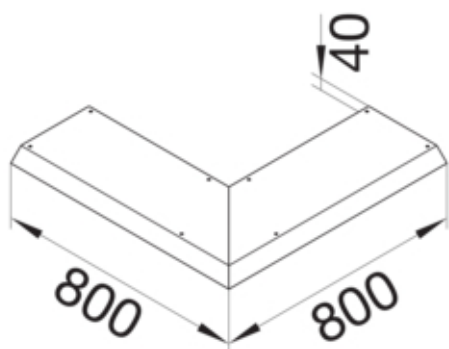

tehalit.AK Pokrywa kanału napodł Kąt zew 1-str skos dł.
800mm 150x70mm stal

AKBA1500701

Funkcje

Funkcje	Kąt zewnętrzny
Otwór montażowy w pokrywie	nie

Konfiguracja

Wersja	Pokrywa skośna dwustronnie
--------	----------------------------

Materiał

Kolor	ocynkowany
Materiał	blacha stalowa ocynkowana
Grupa materiałowa	stal

Wymiary

Wysokość produktu	70 mm
Długość	800 mm
Szerokość produktu	150 mm

Instalacja / Montaż

Otwór montażowy	brak
-----------------	------