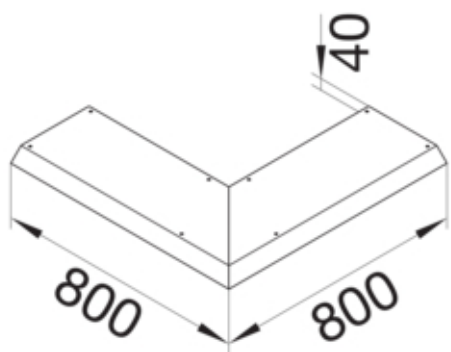

tehalit.AK Pokrywa kanału napodł Kąt zew 1-str skos dł.  
800mm 300x40mm stal

AKBA3000401

#### Funkcje

Funkcje	Kąt zewnętrzny
Otwór montażowy w pokrywie	nie

#### Wymiary

Wysokość produktu	40 mm
Długość	800 mm
Szerokość produktu	300 mm