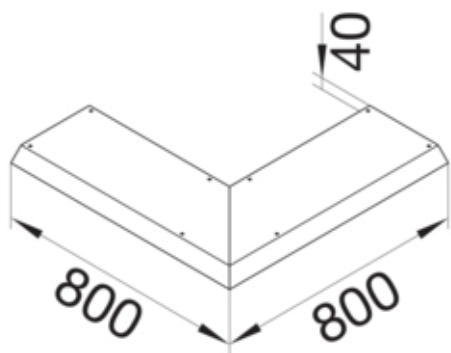

tehalit.AK Pokrywa kanału napodł Kąt zew 1-str skos dł.  
800mm 300x40mm stal

AKBA3000401

#### Funkcje

Funkcje	Kąt zewnętrzny
Otwór montażowy w pokrywie	nie

#### Wymiary

Wysokość produktu	40 mm
Długość	800 mm
Szerokość produktu	300 mm