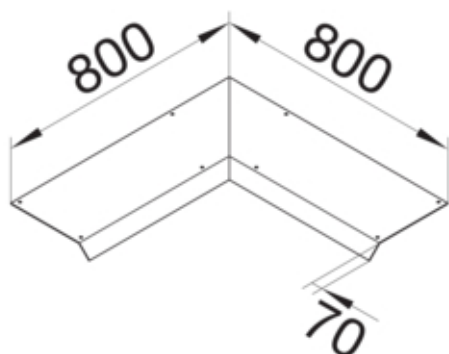

tehalit.AK Pokrywa kanału napodł Kąt wew 1-str skos dł.  
800mm 150x70mm stal

AKBI1500701

#### Funkcje

Funkcje	Kąt wewnątrz
Otwór montażowy w pokrywie	nie

#### Wymiary

Wysokość produktu	70 mm
Długość	800 mm
Szerokość produktu	150 mm