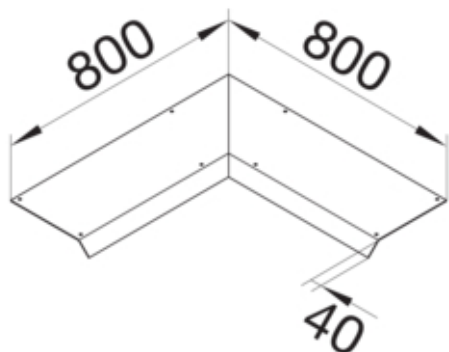

tehalit.AK Pokrywa kanału napodł Kąt wew 1-str skos dł.  
800mm 150x70mm stal

AKBI1500701

#### Funkcje

Funkcje	Kąt wewnątrz
Otwór montażowy w pokrywie	nie

#### Wymiary

Wysokość produktu	70 mm
Długość	800 mm
Szerokość produktu	150 mm