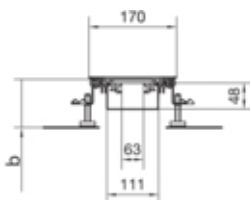

tehalit.BK Kanał współpoziomy wanna stalowa BKWD
150x(60-100)mm stal

BKWD150060

Funkcje

Możliwość odłączenia podstawy	tak
Otwór montażowy w pokrywie	nie

Pojemność

Maksymalna liczba przewodów (11 mm, 50% wypełnienia)	26
--	----

Pokrywa / Drzwi / Element wierzchni

Grubość materiału pokrywy	3 mm
---------------------------	------

Materiał

Kolor	ocynkowany
Materiał	blacha stalowa ocynkowana
Grupa materiałowa	stal

Wymiary

Wysokość kanału	60 mm
Długość	2400 mm
Zakres poziomowania	60 / 100 mm
Szerokość produktu	150 mm

Instalacja / Montaż

Otwór montażowy	brak
Maks. obciążenia	2 kN / 3 kN

Przewód

Przekrój wewnętrzny / użyteczny	6430 mm
---------------------------------	---------

Wyposażenie

Maksymalna liczba przedziałów	1
Z kanałem	tak
Ze ścianką grodziową	nie