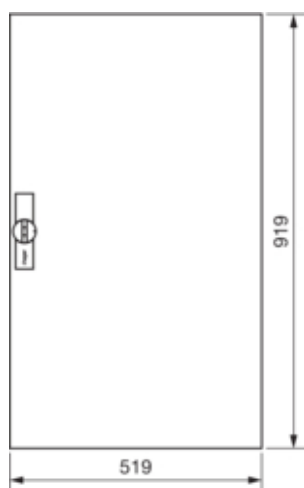

univers Drzwi prawe do obudowy IP44 950x550mm

FZ014N

**Konfiguracja**

Wersja jako drzwi blokady włącznika drzwi	nie
---	-----

**Pokrywa / Drzwi / Element wierzchni**

Rodzaj zamka	uchwyt na zawiasach
Liczba zamków	1
Liczba drzwi	1
Przezroczysta pokrywa/drzwi	nie

**Materiał**

Kolor	biały
Kolor RAL	RAL 9010
Materiał	blacha stalowa ocynkowana
Powierzchnia	malowane proszkowo

**Wymiary**

Głębokość produktu	12 mm
Wysokość produktu	919 mm
Szerokość produktu	519 mm

**Wyposażenie**

Liczba rzędów pod aparaty	6
Liczba pól / sekcji	2
Liczba kluczy	1

**Norma**

Dyrektywa europejska WEEE	nie dotyczy
---------------------------	-------------

**Bezpieczeństwo**

Stopień ochrony	IP44
-----------------	------