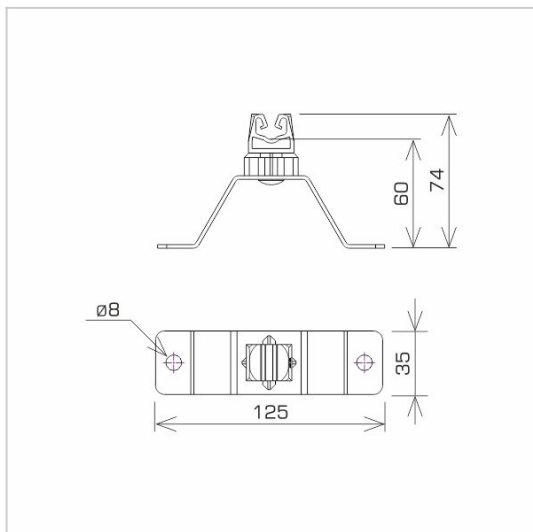

UCHWYTY NA BLACHĘ, PAPĘ, GONT przykręcany

C192188

WERSJA MATERIAŁOWA:

stal ocynkowana ogniowo

OPIS:

Uchwyt uniwersalny do prowadzenia przewodu odgromowego na dachu pokrytym blachą, papą, gontem.

| | |
|-----------------------------|-------------------------|
| symbol | C192188 |
| typ | AN-11WN/OG/S |
| kolor słupka | RAL 7047 |
| wymiar przewodu (mm) | Ø8 |
| wersja materiałowa | stal ocynkowana ogniowo |