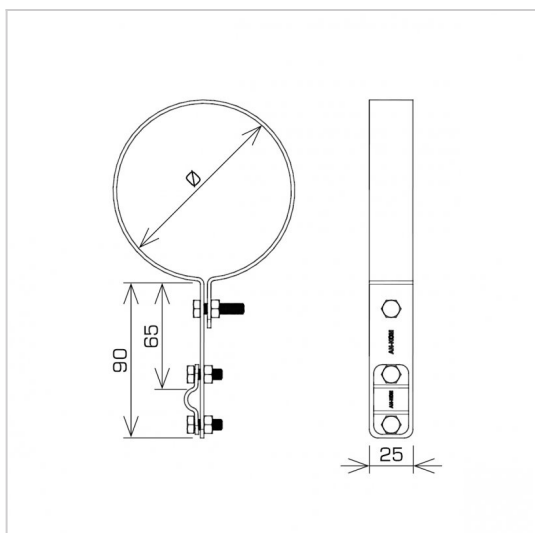

UCHWYTY RYNNOWE na rurę spustową

C192524

WERSJA MATERIAŁOWA:

stal ocynkowana ogniowo

OPIS:

Prowadzenie zwodów pionowych wzdłuż rury spustowej.

symbol typ	C192524 AN-70D/OG/
Ø (mm)	90
wymiar przewodu (mm)	Ø8
wersja materiałowa	stal ocynkowana ogniowo