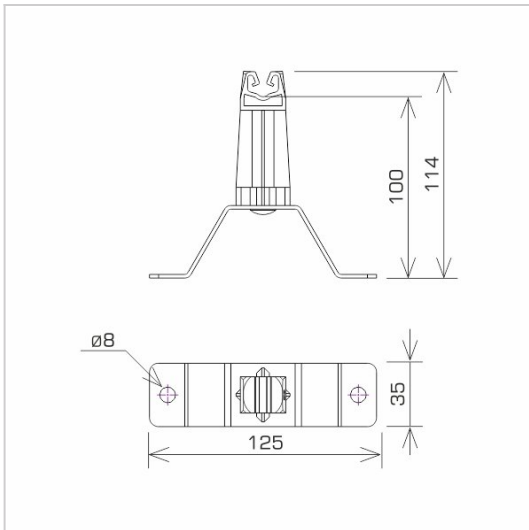

UCHWYTY NA BLACHĘ, PAPĘ, GONT przykręcany

C282176

**WERSJA MATERIAŁOWA:**

stal nierdzewna

**OPIS:**

Uchwyt uniwersalny do prowadzenia przewodu odgromowego na dachu pokrytym blachą, papą, gontem.

|                      |                               |
|----------------------|-------------------------------|
| symbol<br>typ        | <b>C282176</b><br>AN-11W/OH/S |
| kolor słupka         | RAL<br>7047                   |
| wymiar przewodu (mm) | Ø8                            |
| wersja materiałowa   | stal nierdzewna               |