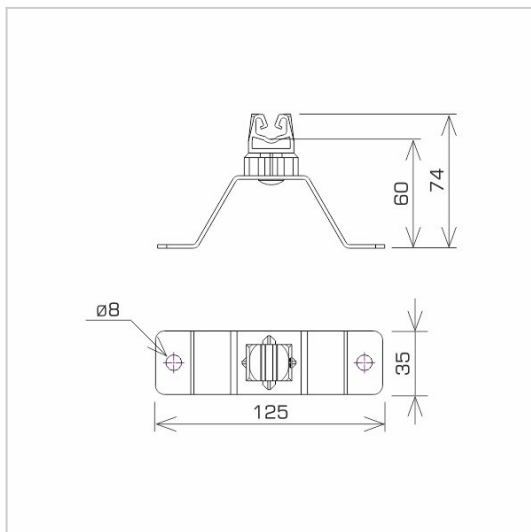

**UCHWYTY NA BLACHĘ, PAPĘ, GONT przykręcany**

**C282184**

**WERSJA MATERIAŁOWA:**

stal nierdzewna

**OPIS:**

Uchwyt uniwersalny do prowadzenia przewodu odgromowego na dachu pokrytym blachą, papą, gontem.

<b>symbol</b>	<b>C282184</b>
typ	AN-11WN/OH/C
<b>kolor słupka</b>	RAL 9005
<b>wymiar przewodu (mm)</b>	Ø8
<b>wersja materiałowa</b>	stal nierdzewna