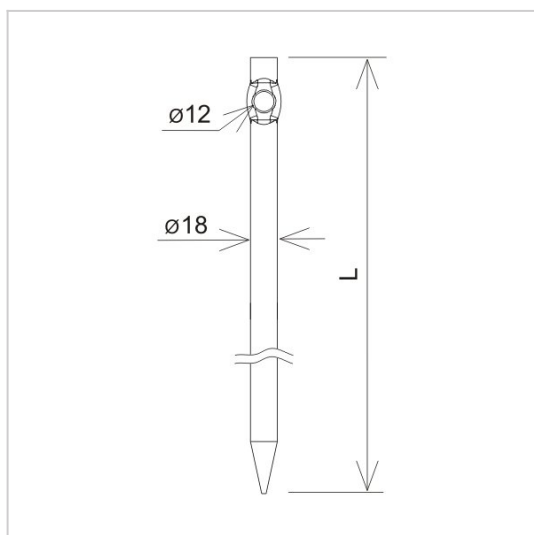

UCHWYTY DO NACIĄGÓW UCHWYTY NACIĄGOWE wbijane pojedyncze

C282224

WERSJA MATERIAŁOWA:

stal nierdzewna

OPIS:

Uchwyty do naciągów wbijane pojedyncze.

symbol	C282224
typ	AN-31B/OH/
L (mm)	300
wersja materiałowa	stal nierdzewna