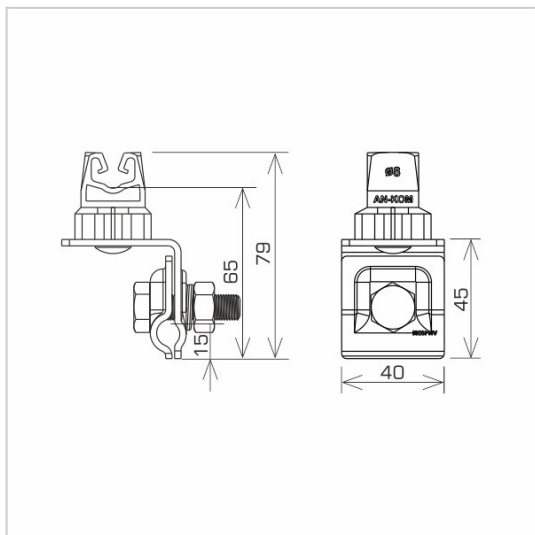

UCHWYTY NA BLACHĘ, PAPE, GONT na felc uniwersalny

C372044

WERSJA MATERIAŁOWA:

miedź

OPIS:

Montaż przewodów na dachach pokrytych blachą wzdłuż i wszerz felcu.

symbol	C372044
typ	AN-06HN/CU/S
kolor słupka	RAL 7047
wymiar przewodu (mm)	Ø8
wersja materiałowa	miedź