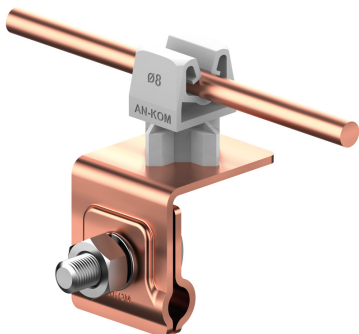

UCHWYTY NA BLACHĘ, PAPE, GONT na felc uniwersalny

C372044

WERSJA MATERIAŁOWA:

miedź

OPIS:

Montaż przewodów na dachach pokrytych blachą wzdłuż i wszerz felcu.

symbol	C372044
typ	AN-06HN/CU/S
kolor słupka	RAL 7047
wymiar przewodu (mm)	Ø8
wersja materiałowa	miedź