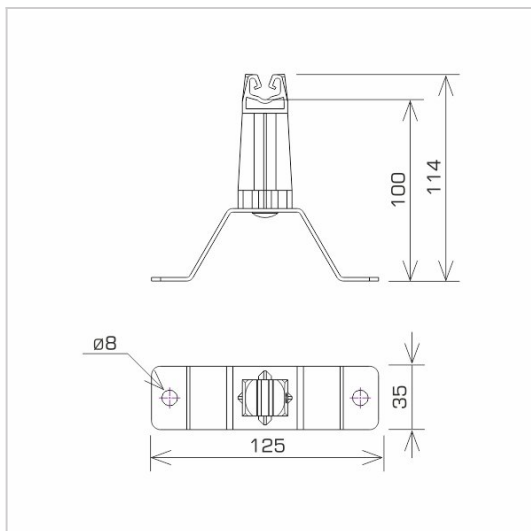

UCHWYTY NA BLACHĘ, PAPĘ, GONT przykręcany

C372168

**WERSJA MATERIAŁOWA:**

miedź

**OPIS:**

Uchwyt uniwersalny do prowadzenia przewodu odgromowego na dachu pokrytym blachą, papą, gontem.

symbol typ	<b>C372168</b> AN-11W/CU/
kolor słupka	RAL 8004
wymiar przewodu (mm)	Ø8
wersja materiałowa	miedź