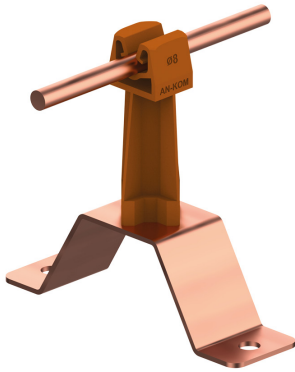

UCHWYTY NA BLACHĘ, PAPĘ, GONT przykręcany

C372168

**WERSJA MATERIAŁOWA:**

miedź

**OPIS:**

Uchwyt uniwersalny do prowadzenia przewodu odgromowego na dachu pokrytym blachą, papą, gontem.

symbol typ	<b>C372168</b> AN-11W/CU/
kolor słupka	RAL 8004
wymiar przewodu (mm)	Ø8
wersja materiałowa	miedź