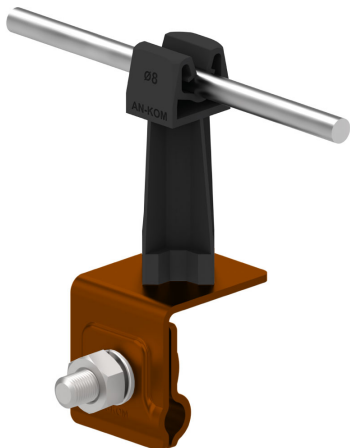

UCHWYTY NA BLACHĘ, PAPE, GONT na felc uniwersalny

C462028

WERSJA MATERIAŁOWA:

malowane

OPIS:

Montaż przewodów na dachach pokrytych blachą wzdłuż i wszerz felcu.

DOSTĘPNE W KOLORACH

symbol	C462028
typ	AN-06H/LA/C
kolor słupka	RAL 9005
wymiar przewodu (mm)	Ø8
wersja materiałowa	malowane