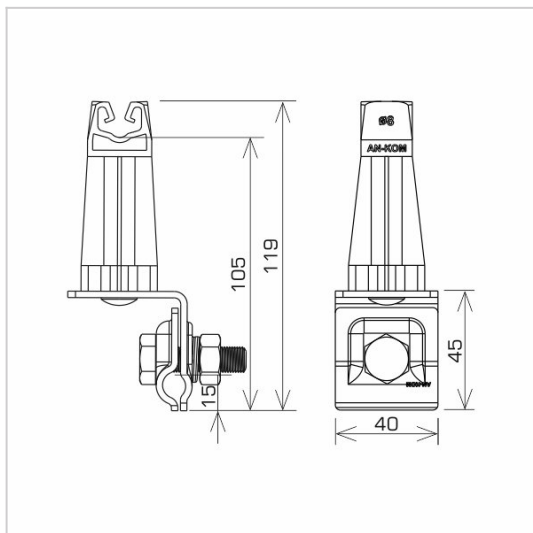

UCHWYTY NA BLACHĘ, PAPE, GONT na felc uniwersalny

C462028

WERSJA MATERIAŁOWA:

malowane

OPIS:

Montaż przewodów na dachach pokrytych blachą wzdłuż i wszerz felcu.

DOSTĘPNE W KOLORACH

symbol	C462028
typ	AN-06H/LA/C
kolor słupka	RAL 9005
wymiar przewodu (mm)	Ø8
wersja materiałowa	malowane