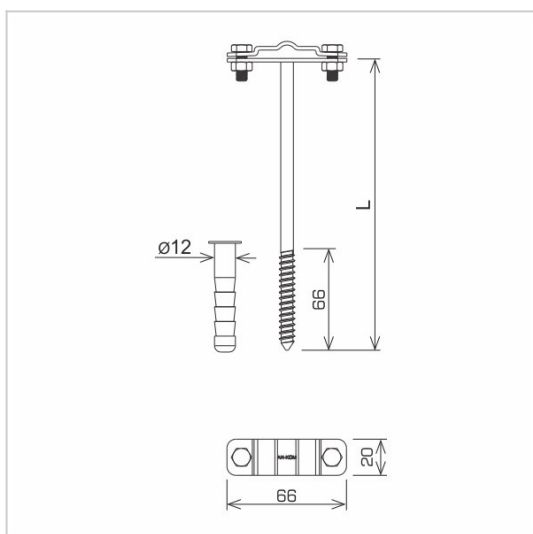

UCHWYTY NA BEDNARKE wkręcany

C462336

**WERSJA MATERIAŁOWA:**

malowane

**OPIS:**

Uchwyt do montażu przewodu płaskiego (bednarki) z kołkiem rozporowym w komplecie. Montaż do ściany lub fundamentu.

\*B - maksymalna szerokość bednarki

Uchwyt służy również do montażu przewodu okrągłego.

DOSTĘPNE W KOLORACH

<b>symbol</b> typ	<b>C462336</b> AN-41A/LA/
<b>L (mm)</b>	160
<b>wymiar przewodu (mm)</b>	B* do 30 lub Ø8
<b>wersja materiałowa</b>	malowane