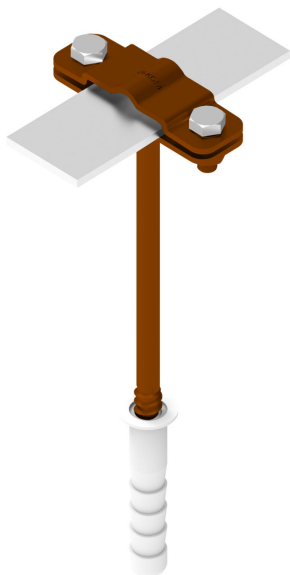

UCHWYTY NA BEDNARKE wkręcany

C462336

**WERSJA MATERIAŁOWA:**

malowane

**OPIS:**

Uchwyt do montażu przewodu płaskiego (bednarki) z kołkiem rozporowym w komplecie. Montaż do ściany lub fundamentu.

\*B - maksymalna szerokość bednarki

Uchwyt służy również do montażu przewodu okrągłego.

DOSTĘPNE W KOLORACH

<b>symbol</b> typ	<b>C462336</b> AN-41A/LA/
<b>L (mm)</b>	160
<b>wymiar przewodu (mm)</b>	B* do 30 lub Ø8
<b>wersja materiałowa</b>	malowane