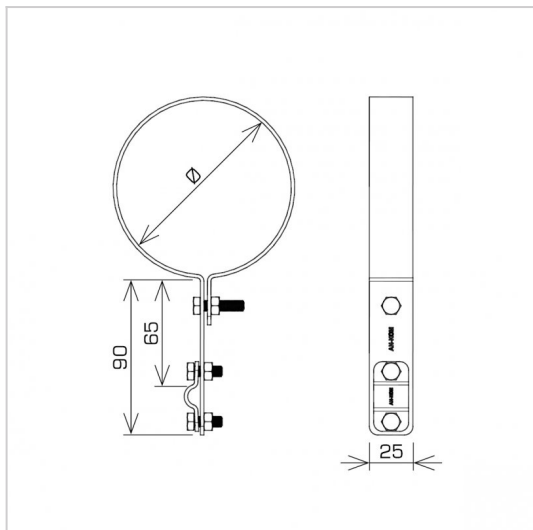

UCHWYTY RYNNOWE na rurę spustową

C462544

WERSJA MATERIAŁOWA:

malowane

OPIS:

Prowadzenie zwodów pionowych wzdłuż rury spustowej.

DOSTĘPNE W KOLORACH

symbol	C462544
typ	AN-70H/LA/
Ø (mm)	150
wymiar przewodu (mm)	Ø8
wersja materiałowa	malowane