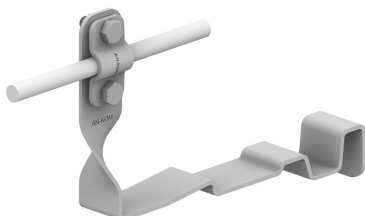

UCHWYTY DACHÓWKOWE profilowane skręcone i proste

E194424

WERSJA MATERIAŁOWA:

stal ocynkowana ogniowo

OPIS:

Uchwyty dachówkowe profilowane skręcone i proste są dedykowane do konkretnego typu dachówki. Umożliwiają prowadzenie przewodu odgromowego wzdłuż lub wszerz dachówki. Montaż odbywa się poprzez wsunięcie i zapięcie uchwyty pomiędzy dachówkami.

SKRĘCONY - prowadzenie przewodu wzdłuż dachówki

PROSTY - prowadzenie przewodu wszerz dachówki

symbol	E194424
typ	AN-28U/OG/
PRODUCENT - nazwa dachówki	KORAMIC - Marsylka
wzór	wzór 22
wymiar przewodu (mm)	Ø8
typ uchwyty	skręcony
wersja materiałowa	stal ocynkowana ogniowo