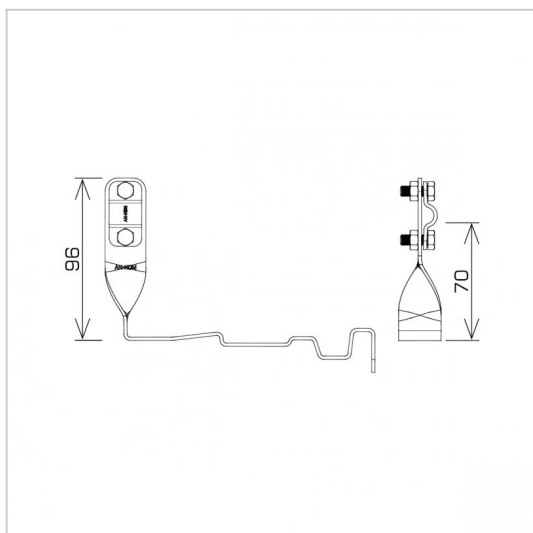

UCHWYTY DACHÓWKOWE profilowane skręcone i proste

E194424

WERSJA MATERIAŁOWA:

stal ocynkowana ogniowo

OPIS:

Uchwyty dachówkowe profilowane skręcone i proste są dedykowane do konkretnego typu dachówki. Umożliwiają prowadzenie przewodu odgromowego wzdłuż lub wszerz dachówki. Montaż odbywa się poprzez wsunięcie i zapięcie uchwyty pomiędzy dachówkami.

SKRĘCONY - prowadzenie przewodu wzdłuż dachówki

PROSTY - prowadzenie przewodu wszerz dachówki

symbol	E194424
typ	AN-28U/OG/
PRODUCENT - nazwa dachówki	KORAMIC - Marsylka
wzór	wzór 22
wymiar przewodu (mm)	Ø8
typ uchwyty	skręcony
wersja materiałowa	stal ocynkowana ogniowo