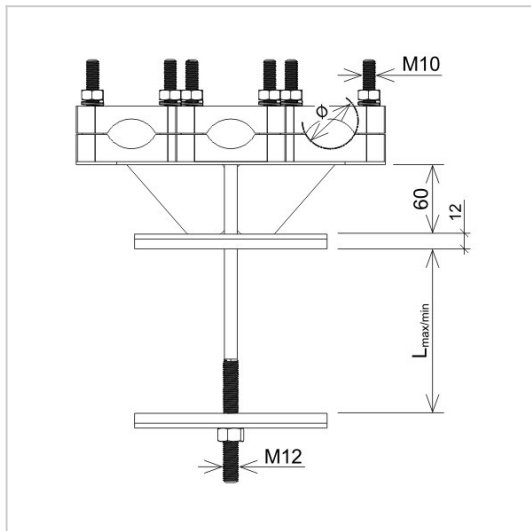

OSPRZĘT SIECIOWY NN UCHWYTY KABLA na żerdź ŻN potrójny

P199200

WERSJA MATERIAŁOWA:

stal ocynkowana ogniowo

OPIS:

Uchwyt kabla potrójny do budowy linii kablowych. Umożliwiają prowadzenie kabla wzdłuż ŻN.

| | |
|--------------------------------|-------------------------|
| symbol | P199200 |
| typ | AN-134C/OG/ |
| L max/min (mm) | 310 / 230 |
| Ø zakres mocowania (mm) | 45 - 70 |
| wersja materiałowa | stal ocynkowana ogniowo |