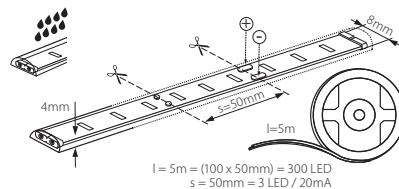

GRANDO LED-WW 5M

- ▶ obudowa: tworzywo sztuczne
- ▶ casing: plastic

Kanlux			Tc [K] 
GRANDO LED-WW 5M	08470	ciepłobiała / warm white	2700-3200
GRANDO LED-CW 5M	08471	chłodnobiała / cool white	5000-6500
GRANDO LED-Y 5M	08475	żółta / yellow	-
GRANDO LED-OR 5M	08473	pomarańczowa / orange	-
GRANDO LED-GN 5M	08472	zielona / green	-
GRANDO LED-BL 5M	08476	niebieska / blue	-
GRANDO LED-RE 5M	08474	czerwona / red	-

pasek o długości 5m / możliwość dzielenia pasków LED na segmenty (50mm = 3 x LED) / do prawidłowego działania wymagany jest zasilacz elektroniczny LED, np. DUPLO, DRIFT lub TRETO dostępny w ofercie Kanlux / produkt posiada wysoki stopień IP65, dzięki czemu odporny jest na wnikanie wody i pyłu

the strip with a length of 5m / the possibility to divide the LED strips into segments (50mm = 3 x LED) / for the proper functioning an electronic transformer for LED, e.g. DUPLO, DRIFT or TRETO available in the Kanlux product range / product has high protection degree IP65, thanks to that it is resistant for water and dust penetration