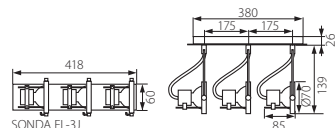

► podstawa, reflektory: blacha stalowa

► base, reflectors: steel sheet

Kanlux	Kanlux		[W]		[g]
SONDA EL-1L	04795	satynowy chrom / satin chrome	max 50	1/-/24	472
SONDA EL-2J	04796	satynowy chrom / satin chrome	2 x max 50	1/-/12	940
SONDA EL-3J	04797	satynowy chrom / satin chrome	3 x max 50	1/-/6	1415
SONDA EL-4L	04798	satynowy chrom / satin chrome	4 x max 50	1/-/8	1930