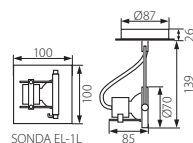

► podstawa, reflektory: blacha stalowa

► base, reflectors: steel sheet

Kanlux	Kanlux		[W]		[g]
SONDA EL-1L	04795	satynowy chrom / satin chrome	max 50	1/-/24	472
SONDA EL-2J	04796	satynowy chrom / satin chrome	2 x max 50	1/-/12	940
SONDA EL-3J	04797	satynowy chrom / satin chrome	3 x max 50	1/-/6	1415
SONDA EL-4L	04798	satynowy chrom / satin chrome	4 x max 50	1/-/8	1930