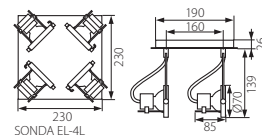

SONDA EL-3J

SONDA EL-4L