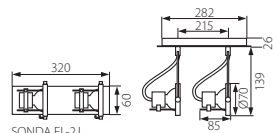

SONDA EL-1L

SONDA EL-2J