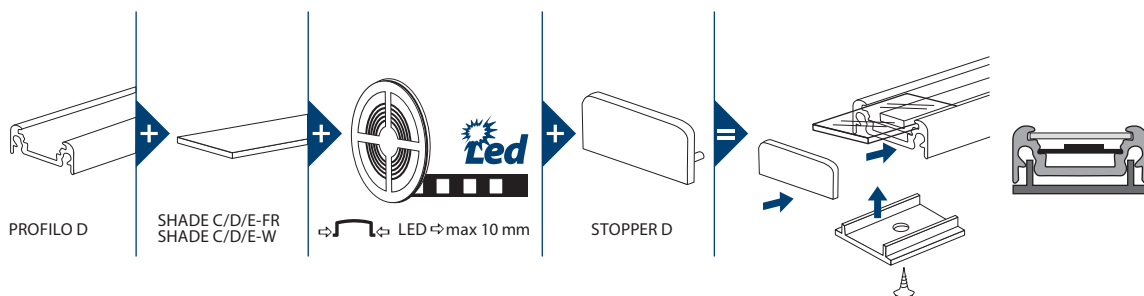

PROFILO D

PROFILO D + SHADE C/D/E-FR

PROFILO D + SHADE C/D/E-W

- ▶ profil: aluminium / klosz: tworzywo sztuczne
- ▶ profile: aluminum / lampshade: plastic

Kanlux	Kanlux				[g]
PROFILO D	19163	aluminium / aluminum	1/-/10		1190
SHADE C/D/E-FR	19173	transparentny / transparent	1/-/10		100
SHADE C/D/E-W	19174	biały / white	1/-/10		220
STOPPER D	19183	szary / grey	1/-/50		1
HANDLE C/D/E	19191	aluminium / aluminum	1/-/25		2
CONNECT C/D/E	19192	aluminium / aluminum	1/-/50		3

PROFILO D: opakowanie jednostkowe zawierające 10 szt. / SHADE C/D/E-FR: opakowanie jednostkowe zawierające 10 szt. / SHADE C/D/E-W: opakowanie jednostkowe zawierające 10 szt. / STOPPER D: opakowanie jednostkowe zawierające 2 szt. / HANDLE C/D/E: opakowanie jednostkowe zawierające 2 szt. / CONNECT C/D/E: opakowanie jednostkowe zawierające 1 szt.

PROFILO D: unit packet 10 pcs / SHADE C/D/E-FR: unit packet 10 pcs / SHADE C/D/E-W: unit packet 10 pcs / STOPPER D: unit packet 2 pcs / HANDLE C/D/E: unit packet 2 pcs / CONNECT C/D/E: unit packet 1 pcs