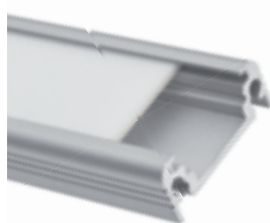

PROFILO D

PROFILO D + SHADE C/D/E-FR

PROFILO D + SHADE C/D/E-W

- ▶ profil: aluminium / klosz: tworzywo sztuczne
- ▶ profile: aluminum / lampshade: plastic

Kanlux	Kanlux				[g]
PROFILO D	19163	aluminium / aluminum	1/-/10		1190
SHADE C/D/E-FR	19173	transparentny / transparent	1/-/10		100
SHADE C/D/E-W	19174	biały / white	1/-/10		220
STOPPER D	19183	szary / grey	1/-/50		1
HANDLE C/D/E	19191	aluminium / aluminum	1/-/25		2
CONNECT C/D/E	19192	aluminium / aluminum	1/-/50		3

PROFILO D: opakowanie jednostkowe zawierające 10 szt. / SHADE C/D/E-FR: opakowanie jednostkowe zawierające 10 szt. / SHADE C/D/E-W: opakowanie jednostkowe zawierające 10 szt. / STOPPER D: opakowanie jednostkowe zawierające 2 szt. / HANDLE C/D/E: opakowanie jednostkowe zawierające 2 szt. / CONNECT C/D/E: opakowanie jednostkowe zawierające 1 szt.

PROFILO D: unit packet 10 pcs / SHADE C/D/E-FR: unit packet 10 pcs / SHADE C/D/E-W: unit packet 10 pcs / STOPPER D: unit packet 2 pcs / HANDLE C/D/E: unit packet 2 pcs / CONNECT C/D/E: unit packet 1 pcs