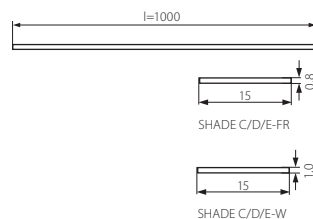

PROFILO D

PROFILO D + SHADE C/D/E-FR

PROFILO D + SHADE C/D/E-W

- ▶ profil: aluminium / klosz: tworzywo sztuczne
- ▶ profile: aluminum / lampshade: plastic

Kanlux	Kanlux				[g]
PROFILO D	19163	aluminium / aluminum	1/-/10		1190
SHADE C/D/E-FR	19173	transparentny / transparent	1/-/10		100
SHADE C/D/E-W	19174	biały / white	1/-/10		220
STOPPER D	19183	szary / grey	1/-/50		1
HANDLE C/D/E	19191	aluminium / aluminum	1/-/25		2
CONNECT C/D/E	19192	aluminium / aluminum	1/-/50		3

PROFILO D: opakowanie jednostkowe zawierające 10 szt. / SHADE C/D/E-FR: opakowanie jednostkowe zawierające 10 szt. / SHADE C/D/E-W: opakowanie jednostkowe zawierające 10 szt. / STOPPER D: opakowanie jednostkowe zawierające 2 szt. / HANDLE C/D/E: opakowanie jednostkowe zawierające 2 szt. / CONNECT C/D/E: opakowanie jednostkowe zawierające 1 szt.

PROFILO D: unit packet 10 pcs / SHADE C/D/E-FR: unit packet 10 pcs / SHADE C/D/E-W: unit packet 10 pcs / STOPPER D: unit packet 2 pcs / HANDLE C/D/E: unit packet 2 pcs / CONNECT C/D/E: unit packet 1 pcs