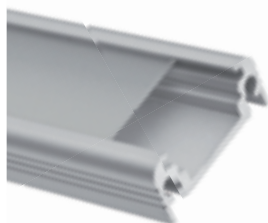

PROFILO D

PROFILO D + SHADE C/D/E-FR

PROFILO D + SHADE C/D/E-W

- ▶ profil: aluminium / klosz: tworzywo sztuczne
- ▶ profile: aluminum / lampshade: plastic

Kanlux	Kanlux				[g]
PROFILO D	19163	aluminium / aluminum	1/-/10		1190
SHADE C/D/E-FR	19173	transparentny / transparent	1/-/10		100
SHADE C/D/E-W	19174	biały / white	1/-/10		220
STOPPER D	19183	szary / grey	1/-/50		1
HANDLE C/D/E	19191	aluminium / aluminum	1/-/25		2
CONNECT C/D/E	19192	aluminium / aluminum	1/-/50		3

PROFILO D: opakowanie jednostkowe zawierające 10 szt. / SHADE C/D/E-FR: opakowanie jednostkowe zawierające 10 szt. / SHADE C/D/E-W: opakowanie jednostkowe zawierające 10 szt. / STOPPER D: opakowanie jednostkowe zawierające 2 szt. / HANDLE C/D/E: opakowanie jednostkowe zawierające 2 szt. / CONNECT C/D/E: opakowanie jednostkowe zawierające 1 szt.

PROFILO D: unit packet 10 pcs / SHADE C/D/E-FR: unit packet 10 pcs / SHADE C/D/E-W: unit packet 10 pcs / STOPPER D: unit packet 2 pcs / HANDLE C/D/E: unit packet 2 pcs / CONNECT C/D/E: unit packet 1 pcs