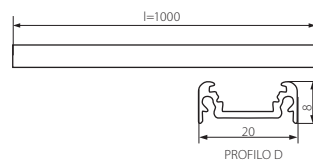

PROFILO D

PROFILO D + SHADE C/D/E-FR

PROFILO D + SHADE C/D/E-W

- ▶ profil: aluminium / klosz: tworzywo sztuczne
- ▶ profile: aluminum / lampshade: plastic

Kanlux	Kanlux				[g]
PROFILO D	19163	aluminium / aluminum	1/-/10		1190
SHADE C/D/E-FR	19173	transparentny / transparent	1/-/10		100
SHADE C/D/E-W	19174	biały / white	1/-/10		220
STOPPER D	19183	szary / grey	1/-/50		1
HANDLE C/D/E	19191	aluminium / aluminum	1/-/25		2
CONNECT C/D/E	19192	aluminium / aluminum	1/-/50		3

PROFILO D: opakowanie jednostkowe zawierające 10 szt. / SHADE C/D/E-FR: opakowanie jednostkowe zawierające 10 szt. / SHADE C/D/E-W: opakowanie jednostkowe zawierające 10 szt. / STOPPER D: opakowanie jednostkowe zawierające 2 szt. / HANDLE C/D/E: opakowanie jednostkowe zawierające 2 szt. / CONNECT C/D/E: opakowanie jednostkowe zawierające 1 szt.

PROFILO D: unit packet 10 pcs / SHADE C/D/E-FR: unit packet 10 pcs / SHADE C/D/E-W: unit packet 10 pcs / STOPPER D: unit packet 2 pcs / HANDLE C/D/E: unit packet 2 pcs / CONNECT C/D/E: unit packet 1 pcs