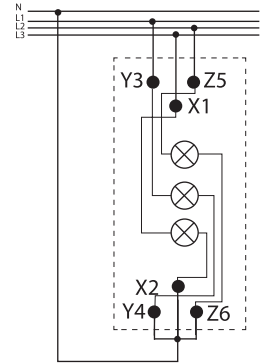

SL-RGB 3in1

► obudowa: tworzywo sztuczne

► casing: plastic

SL-RGB 3in1	22070	RGB

--	--	--	--	--	--	--	--	--	--	--	--	--	--

zgodność z normami EN60947-1/EN60947-5-1 / służy do świetlnego sygnalizowania obecności napięcia
compliance with EN60947-1/EN60947-5-1 standards / used for light signalling of voltage presence