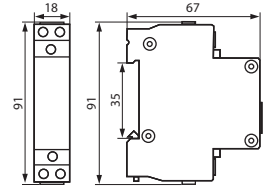

SL-RGB 3in1

► obudowa: tworzywo sztuczne

► casing: plastic

SL-RGB 3in1	22070	RGB

--	--	--	--	--	--	--	--	--	--	--	--	--	--

zgodność z normami EN60947-1/EN60947-5-1 / służy do świetlnego sygnalizowania obecności napięcia
compliance with EN60947-1/EN60947-5-1 standards / used for light signalling of voltage presence