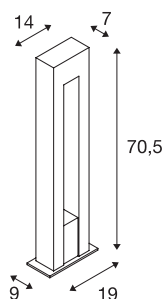

ARROCK ARC

lampa podłogowa outdoor, QPAR51, IP44, salt & pepper, granit, maks. 35W

Emitująca pośrednie światło lampa podłogowa ARC z serii ARROCK jest wykonana z naturalnego granitu. Dzięki temu każda lampa to absolutny unikat. Dzięki stopniowi ochrony IP44 nadaje się do użytku na zewnątrz. Lampę podłącza się do napięcia sieciowego 230V.

DANE TECHNICZNE

Nr artykułu	231420
Liczba opraw	1
Kod IP	IP 44
Klasa odporności na uderzenia	IK 02
Montaż	Wersja natynkowa
Szczegóły dotyczące montażu	Wersja podłogowa
Pierwotne napięcie znamionowe	220-240V ~50/60Hz
Klasy ochrony	I
Wydajność	35 W
Kolor	szary
Emisja światła	bezpośrednie
Długość	14 cm
Szerokość	7 cm
Wysokość	70.5 cm
Waga netto	11.7 kg
Waga brutto	12.486 kg
Strona BIG WHITE	535