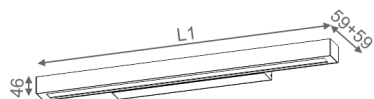

SET RAW FLUO kinkiet

SET RAW FLUO wall

Kategoria: kinkiety
Moc: zależna od wersji
Źródło światła: TL5
Oprawa: G5

Ściemnianie w opcji: DALI, switchDIM
Nie zawiera źródła światła.
Wbudowany statecznik elektroniczny.

W ofercie magazynowej znajdują się tylko wybrane pozycje.

DOSTĘPNE WYKOŃCZENIA:

MAT ANODA POŁYSK

WARIANTY OPRAWY:

Nr kat.

SET RAW 60 FLUO 14W kinkiet	23121-xx
SET RAW 90 FLUO 21W kinkiet	23221-xx
SET RAW 60 FLUO 24W kinkiet	23621-xx
SET RAW 90 FLUO 39W kinkiet	23721-xx
SET RAW 120 FLUO 28W kinkiet	23821-xx
SET RAW 120 FLUO 54W kinkiet	23921-xx
SET RAW 150 FLUO 35W kinkiet	24021-xx
SET RAW 150 FLUO 80W kinkiet	24121-xx
SET RAW 150 FLUO 49W kinkiet	24221-xx

-xx oznacza kod wykończenia z tabeli poniżej.

Istnieje możliwość wykonania za dopłatą oprawy w dowolnym kolorze z palety RAL.

DOSTĘPNE WYKOŃCZENIA OPRAWY:

ALU mat	-01	ANODA	-00
CZARNY mat	-02	BIAŁY mat	-03
CZERWONY mat	-05	ECRU mat	-07
CZARNY połysk	-22	BIAŁY połysk	-23
CZERWONY połysk	-25	ECRU połysk	-27
antracyt struktura	-18	złoty struktura	-19

Tolerancja wymiarowa $\pm 1\text{mm}$