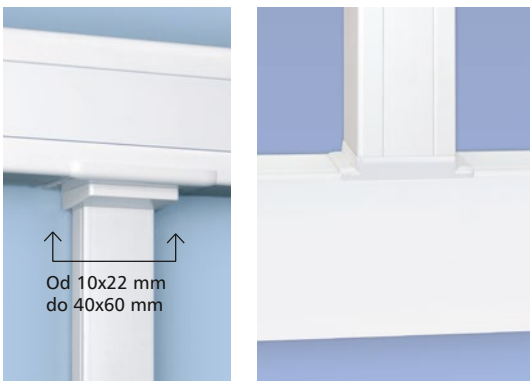

Separacja kabli i przewodów

Dodatkowa przegroda separacyjna zatrzaskiwana w profilu bez użycia narzędzi, daje możliwość izolacji i uporządkowania przewodów elektrycznych i teleinformatycznych w kanale.

Uniwersalna instalacja

Regulowane kąty wewnętrzne i zewnętrzne wykonane z tworzywa, umożliwiają instalację kanałów na nierównych ścianach.

Łączenie kanałów

Elementy T umożliwiają tworzenie estetycznych połączeń pionowych kanałów CABLOPLUS K45 o szerokościach 90, 130 lub 160 mm. Dodatkowy element T dedykowany jest do minikanatów o szerokości od 22 do 60 mm oraz głębokości od 10 do 40 mm.

Pewna konstrukcja

Aby zapewnić odpowiednie trzymanie mechanizmów w kanale, zaleca się montaż dodatkowych zaślepek usztywniających. Zaśleпки umożliwiają przykrycie nierówno przyciętych pokryw kanału.

Jedna sztuka kanału PVC 90x55 mm (2 m) dostarczana jest wraz z 4 sztukami zaślepek usztywniających.