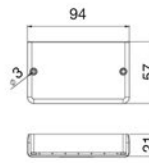

TK11122/8 160x55

TK11143/8 185x55

TS9055/8 90x55

TS13055/8 130x55

AKCESORIA

Kąt płaski

Kanał	A	B
90x55	95	123
130x55	134	163
160x55	164	195
185x55	190	219

Kąt zewnętrzny regulowany

Kanał	A	B
90x55	95	90
130x55	136	130
160x55	164	160
185x55	187	185

Kąt wewnętrzny regulowany

Kanał	A
90x55	94
130x55	134
160x55	168
185x55	189

Zaślepka końcowa

Kanał	B
90x55	94
130x55	134
160x55	163
185x55	188