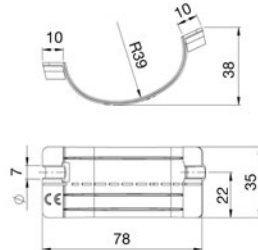

Kanał	A	B
90x55	95	90
130x55	136	130
160x55	164	160
185x55	187	185

Kąt wewnętrzny regulowany

Kanał	A
90x55	94
130x55	134
160x55	168
185x55	189

Zaślepka końcowa

Kanał	B
90x55	94
130x55	134
160x55	163
185x55	188

Łącznik T

TKA106208/.. do 90x55

TKA106210/.. do 130x55

TKA106212/.. do 160x55

Element łączący

TKA105208/.. 90x55

TKA1305508/.. 130x55

TKA105212/.. 160x55

TKA105214/.. 185x55

Łącznik do minikanalów

TKA107/9

Łuk do światłowodów pionowy

TKA108

Łuk do światłowodów poziomy

TKA109

AKCESORIA