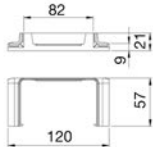

TK11122/8 160x55

TK11143/8 185x55

TS9055/8 90x55

TS13055/8 130x55

AKCESORIA

Kąt płaski

Kanał	A	B
90x55	95	123
130x55	134	163
160x55	164	195
185x55	190	219

Kąt zewnętrzny regulowany

Kanał	A	B
90x55	95	90
130x55	136	130
160x55	164	160
185x55	187	185

Kąt wewnętrzny regulowany

Kanał	A
90x55	94
130x55	134
160x55	168
185x55	189

Zaślepka końcowa

Kanał	B
90x55	94
130x55	134
160x55	163
185x55	188

Łącznik T

TKA106208/.. do 90x55

TKA106210/.. do 130x55

TKA106212/.. do 160x55

Element łączący

TKA105208/.. 90x55

TKA1305508/.. 130x55

TKA105212/.. 160x55