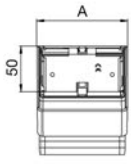

TK11122/8 160x55

TK11143/8 185x55

TS9055/8 90x55

TS13055/8 130x55

AKCESORIA

Kąt płaski

Kanał	A	B
90x55	95	123
130x55	134	163
160x55	164	195
185x55	190	219

Kąt zewnętrzny regulowany

Kanał	A	B
90x55	95	90
130x55	136	130
160x55	164	160
185x55	187	185

Kąt wewnętrzny regulowany

Kanał	A
90x55	94
130x55	134
160x55	168
185x55	189

Zaślepka końcowa

Kanał	B
90x55	94
130x55	134
160x55	163
185x55	188