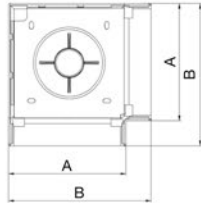

TK11122/8 160x55

TK11143/8 185x55

TS9055/8 90x55

TS13055/8 130x55

AKCESORIA

Kąt płaski

Kanał	A	B
90x55	95	123
130x55	134	163
160x55	164	195
185x55	190	219

Kąt zewnętrzny regulowany

Kanał	A	B
90x55	95	90
130x55	136	130
160x55	164	160
185x55	187	185

Kąt wewnętrzny regulowany

Kanał	A
90x55	94
130x55	134
160x55	168
185x55	189

Zaślepka końcowa

Kanał	B
90x55	94
130x55	134
160x55	163
185x55	188