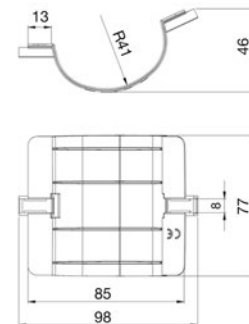

Kanał	A	B
90x55	95	90
130x55	136	130
160x55	164	160
185x55	187	185

Kąt wewnętrzny regulowany

Kanał	A
90x55	94
130x55	134
160x55	168
185x55	189

Zaślepka końcowa

Kanał	B
90x55	94
130x55	134
160x55	163
185x55	188

Łącznik T

TKA106208/.. do 90x55

TKA106210/.. do 130x55

TKA106212/.. do 160x55

Element łączący

TKA105208/.. 90x55

TKA1305508/.. 130x55

TKA105212/.. 160x55

TKA105214/.. 185x55

Łącznik do minikanalów

TKA107/9

Łuk do światłowodów pionowy

TKA108

Łuk do światłowodów poziomy

TKA109

AKCESORIA

TABELA WYMIARÓW KANAŁÓW CABLOPLUS

Poniższa tabela przedstawia powierzchnie przekrojów kanałów z podziałem na poszczególne komory. Przekroje przewodów oraz przykładowy wzór na wyliczenie maksymalnej ilości przewodów znajduje się na stronie 442.