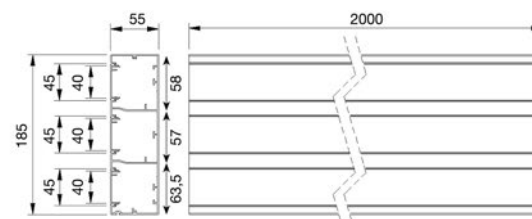

TK11143/8 185x55