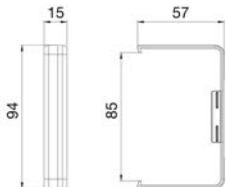

Kanał	A	B
90x55	95	90
130x55	136	130
160x55	164	160
185x55	187	185

Kąt wewnętrzny regulowany

Kanał	A
90x55	94
130x55	134
160x55	168
185x55	189

Zaślepka końcowa

Kanał	B
90x55	94
130x55	134
160x55	163
185x55	188

Łącznik T

TKA106208/.. do 90x55

TKA106210/.. do 130x55

TKA106212/.. do 160x55

Element łączący

TKA105208/.. 90x55

TKA1305508/.. 130x55

TKA105212/.. 160x55