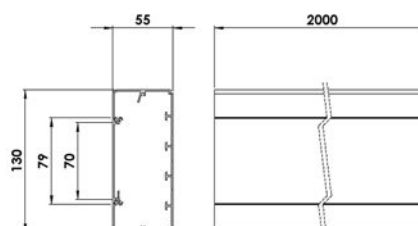

TK11122/8 160x55

TK11143/8 185x55

TS9055/8 90x55

TS13055/8 130x55

AKCESORIA

Kąt płaski

Kanał	A	B
90x55	95	123
130x55	134	163
160x55	164	195
185x55	190	219

Kąt zewnętrzny regulowany

Kanał	A	B
90x55	95	90
130x55	136	130
160x55	164	160
185x55	187	185

Kąt wewnętrzny regulowany

Kanał	A
90x55	94
130x55	134
160x55	168
185x55	189

Zaślepka końcowa

Kanał	B
90x55	94
130x55	134
160x55	163
185x55	188