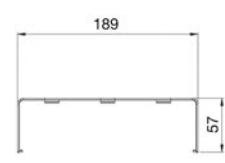

Łuk do światłowodów poziomy

TKA105214/.. 185x55