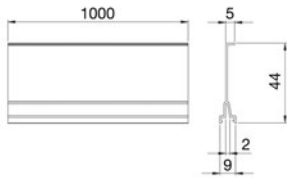

AKCESORIA

Przegroda separacyjna

TKA902