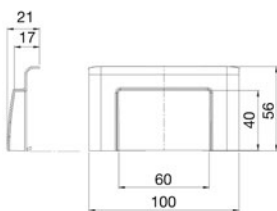

AKCESORIA

Kanał	A	B
90x55	95	123
130x55	134	163
160x55	164	195
185x55	190	219

Kanał	A	B
90x55	95	90
130x55	136	130
160x55	164	160
185x55	187	185

Kanał	A
90x55	94
130x55	134
160x55	168
185x55	189

Kanał	B
90x55	94
130x55	134
160x55	163
185x55	188

TKA106208/.. do 90x55

TKA106210/.. do 130x55

TKA106212/.. do 160x55

TKA105208/.. 90x55

TKA1305508/.. 130x55

TKA105212/.. 160x55

TKA105214/.. 185x55

TKA107/9

TKA108

TKA109