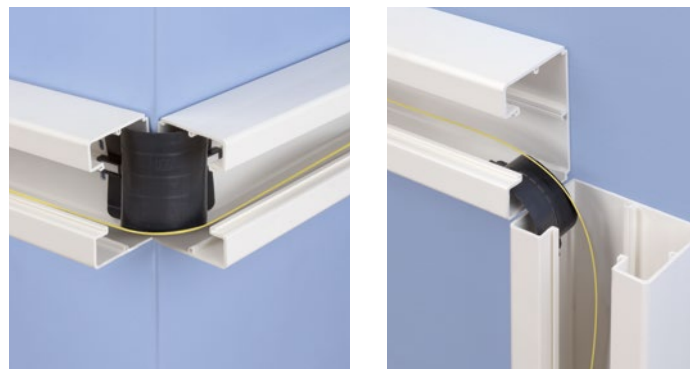

Separacja kabli i przewodów

Dodatkowa przegroda separacyjna zatrzaskiwana w profilu bez użycia narzędzi, daje możliwość izolacji i uporządkowania przewodów elektrycznych i teleinformatycznych w kanale.

Uniwersalna instalacja

Regulowane kąty wewnętrzne i zewnętrzne wykonane z tworzywa, umożliwiają instalację kanałów na nierównych ścianach.

Łączenie kanałów

Elementy T umożliwiają tworzenie estetycznych połączeń pionowych kanałów CABLOPLUS K45 o szerokościach 90, 130 lub 160 mm. Dodatkowy element T dedykowany jest do minikanatów o szerokości od 22 do 60 mm oraz głębokości od 10 do 40 mm.

Pewna konstrukcja

Aby zapewnić odpowiednie trzymanie mechanizmów w kanale, zaleca się montaż dodatkowych zaślepek usztywniających. Zaśleпки umożliwiają przykrycie nierówno przyciętych pokryw kanału.

Jedna sztuka kanału PVC 90x55 mm (2 m) dostarczana jest wraz z 4 sztukami zaślepek usztywniających.

Instalacje teletechniczne

Dzięki dodatkowym kątom montowanym wewnątrz kanału, kable teleinformatyczne zabezpieczone są przed nadmiernym zgięciem.

KANAŁY INSTALACYJNE CABLOPLUS PVC

Kanał

Akcesoria

				
<ul style="list-style-type: none"> Wykonanie: PVC – czysta biel Długość: 2 m Pokrywy w komplecie 	Kąt płaski 90°	Kąt zewnętrzny regulowany	Kąt wewnętrzny regulowany	Zaślepka końcowa