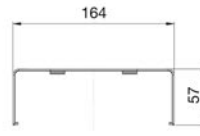

Kanał	A	B
90x55	95	90
130x55	136	130
160x55	164	160
185x55	187	185

Kąt wewnętrzny regulowany

Kanał	A
90x55	94
130x55	134
160x55	168
185x55	189

Zaślepka końcowa

Kanał	B
90x55	94
130x55	134
160x55	163
185x55	188

Łącznik T

TKA106208/.. do 90x55

TKA106210/.. do 130x55

TKA106212/.. do 160x55

Element łączący

TKA105208/.. 90x55

TKA1305508/.. 130x55

TKA105212/.. 160x55