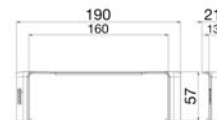

Kanał	A	B
90x55	95	90
130x55	136	130
160x55	164	160
185x55	187	185

Kąt wewnętrzny regulowany

Kanał	A
90x55	94
130x55	134
160x55	168
185x55	189

Zaślepka końcowa

Kanał	B
90x55	94
130x55	134
160x55	163
185x55	188

Łącznik T

TKA106208/.. do 90x55

TKA106210/.. do 130x55

TKA106212/.. do 160x55

Element łączący

TKA105208/.. 90x55

TKA1305508/.. 130x55

TKA105212/.. 160x55