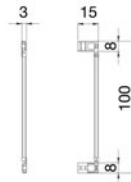

Przewód uziemiający

TKA904