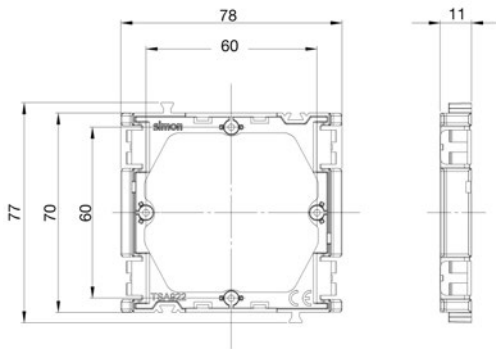

AKCESORIA

Przegroda separacyjna

TKA902

Przewód uziemiający

TKA904

Adapter do montażu osprzętu uniwersalnego

TSA007