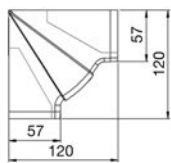

TK11122/8 160x55

TK11143/8 185x55

TS9055/8 90x55

TS13055/8 130x55

AKCESORIA

Kąt płaski

Kanał	A	B
90x55	95	123
130x55	134	163
160x55	164	195
185x55	190	219

Kąt zewnętrzny regulowany

Kanał	A	B
90x55	95	90
130x55	136	130
160x55	164	160
185x55	187	185

Kąt wewnętrzny regulowany

Kanał	A
90x55	94
130x55	134
160x55	168
185x55	189

Zaślepka końcowa

Kanał	B
90x55	94
130x55	134
160x55	163
185x55	188