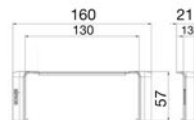

TKA106210/.. do 130x55