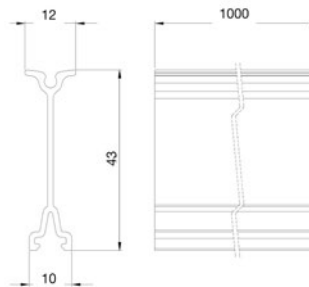

Kanał	A	B
90x55	95	90
130x55	136	130
160x55	164	160
185x55	187	185

Kąt wewnętrzny regulowany

Kanał	A
90x55	94
130x55	134
160x55	168
185x55	189

Zaślepka końcowa

Kanał	B
90x55	94
130x55	134
160x55	163
185x55	188

TABELA WYMIARÓW KANAŁÓW CABLOPLUS

Poniższa tabela przedstawia powierzchnie przekrojów kanałów z podziałem na poszczególne komory. Przekroje przewodów oraz przykładowy wzór na wyliczenie maksymalnej ilości przewodów znajduje się na stronie 442.