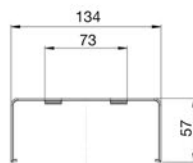

Kanał	A	B
90x55	95	90
130x55	136	130
160x55	164	160
185x55	187	185

Kąt wewnętrzny regulowany

Kanał	A
90x55	94
130x55	134
160x55	168
185x55	189

Zaślepka końcowa

Kanał	B
90x55	94
130x55	134
160x55	163
185x55	188

Łącznik T

TKA106208/.. do 90x55

TKA106210/.. do 130x55

TKA106212/.. do 160x55

Element łączący

TKA105208/.. 90x55

TKA1305508/.. 130x55

TKA105212/.. 160x55