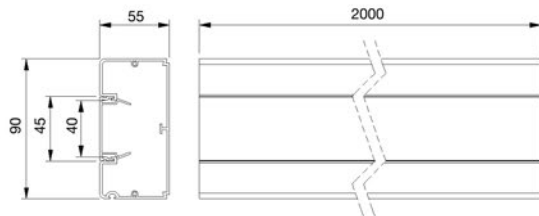

KANAŁY INSTALACYJNE CABLOPLUS PVC I ALU

- Produkty spełniają wymogi bezpieczeństwa Dyrektywy Niskonapięciowej 2006/95/CE zgodnie z normą UNE EN-50.085
- Produkty posiadają oznakowanie CE

- Stopień ochrony: IP40
- Wykonane z termoplastycznego tworzywa, które gwarantuje nierozprzestrzenianie płomienia w przypadku pożaru

Kanały PCV

TK12081/9 90x55