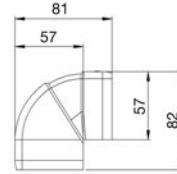

TK11122/8 160x55

TK11143/8 185x55

TS9055/8 90x55

TS13055/8 130x55

AKCESORIA

Kąt płaski

Kanał	A	B
90x55	95	123
130x55	134	163
160x55	164	195
185x55	190	219

Kąt zewnętrzny regulowany

Kanał	A	B
90x55	95	90
130x55	136	130
160x55	164	160
185x55	187	185

Kąt wewnętrzny regulowany

Kanał	A
90x55	94
130x55	134
160x55	168
185x55	189

Zaślepka końcowa

Kanał	B
90x55	94
130x55	134
160x55	163
185x55	188