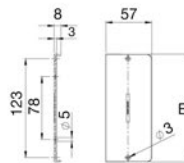

TK11122/8 160x55

TK11143/8 185x55

TS9055/8 90x55

TS13055/8 130x55

AKCESORIA

Kąt płaski

Kanał	A	B
90x55	95	123
130x55	134	163
160x55	164	195
185x55	190	219

Kąt zewnętrzny regulowany

Kanał	A	B
90x55	95	90
130x55	136	130
160x55	164	160
185x55	187	185

Kąt wewnętrzny regulowany

Kanał	A
90x55	94
130x55	134
160x55	168
185x55	189

Zaślepka końcowa

Kanał	B
90x55	94
130x55	134
160x55	163
185x55	188