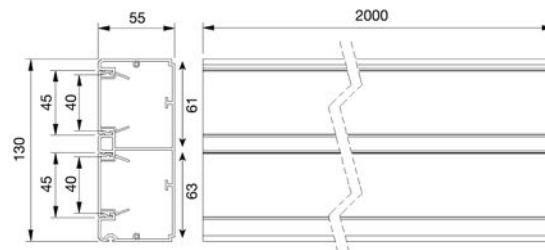

TK12102/9 130x55