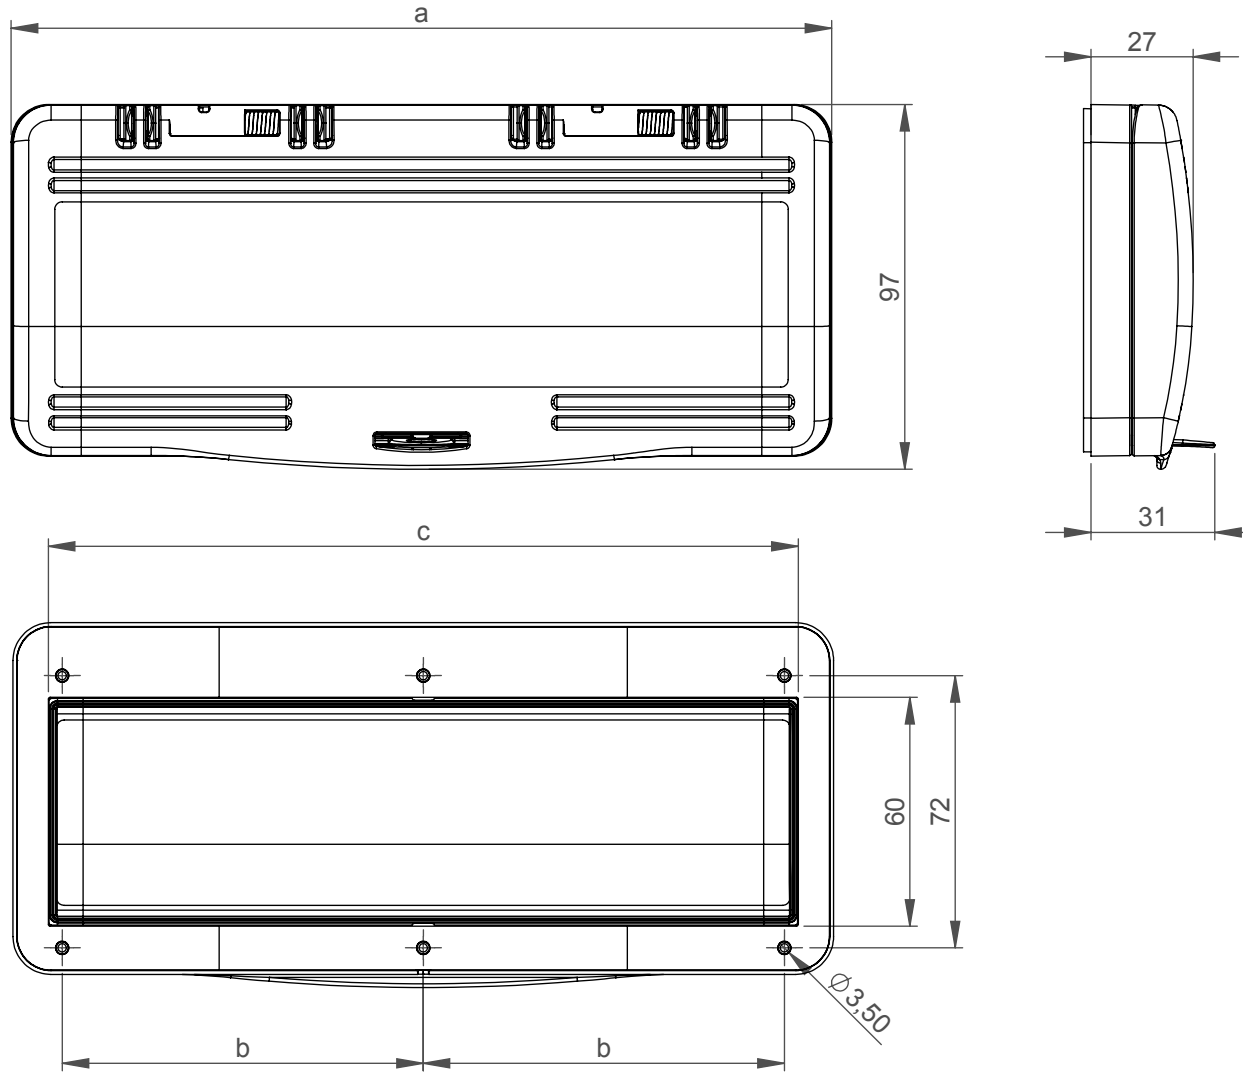

Maßskizze / dimensional drawing

Benennung: Klappfenster IP54 - 6, 7, 8, 9, 10, 11, 12 Einheiten

description: Hinged window IP54 - 6, 7, 8, 9, 10, 11, 12 modules

Teilenummer / part number: 9006506, 9006507, 9006508, 9006509, 9006510, 9006511, 9006512

Einheiten / modules	6	7	8	9	10	11	12
a	128	139	164	182	200	218	236
b	51	59,5	69	78	87	96	105
c	108	126	144	162	180	198	216