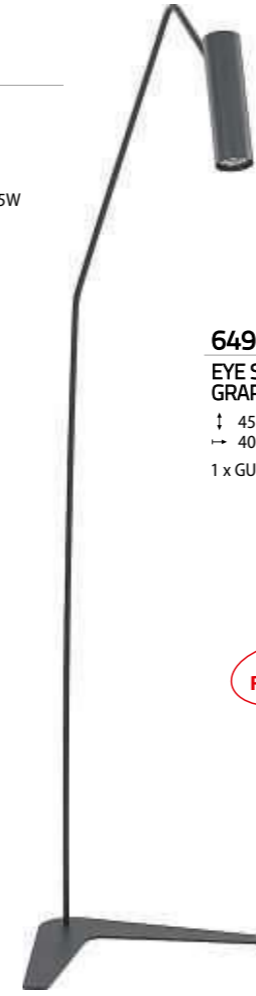

EYE SUPER

6488
EYE SUPER WHITE A
↓ 56 cm
∅ 5,5 cm
1 x GU10, max 35W

6490
EYE SUPER WHITE B
↓ 77 cm
∅ 5,5 cm
1 x GU10, max 35W

6487
EYE SUPER WHITE
↓ 45 cm
→ 40 cm
1 x GU10, max 35W

6493
EYE SUPER WHITE
↓ 160 cm
→ 50 cm
1 x GU10, max 35W

LED
READY

6630
EYE SUPER WHITE C
→ 80 cm
↓ 35 cm
1 x GU10, max 35W

6491
EYE SUPER WHITE
↓ 52 cm
→ 135 cm
3 x GU10, max 35W

6492
EYE SUPER WHITE
↓ 56 cm
→ 205 cm
6 x GU10, max 35W

EYE SUPER

6500
EYE SUPER GRAPHITE
↓ 160 cm
→ 50 cm
1 x GU10, max 35W

6494
EYE SUPER GRAPHITE
↓ 45 cm
→ 40 cm
1 x GU10, max 35W

6496
EYE SUPER GRAPHITE B
↓ 77 cm
∅ 5,5 cm
1 x GU10, max 35W

6495
EYE SUPER GRAPHITE A
↓ 56 cm
∅ 5,5 cm
1 x GU10, max 35W

6631
EYE SUPER GRAPHITE C
→ 80 cm
↓ 35 cm
1 x GU10, max 35W